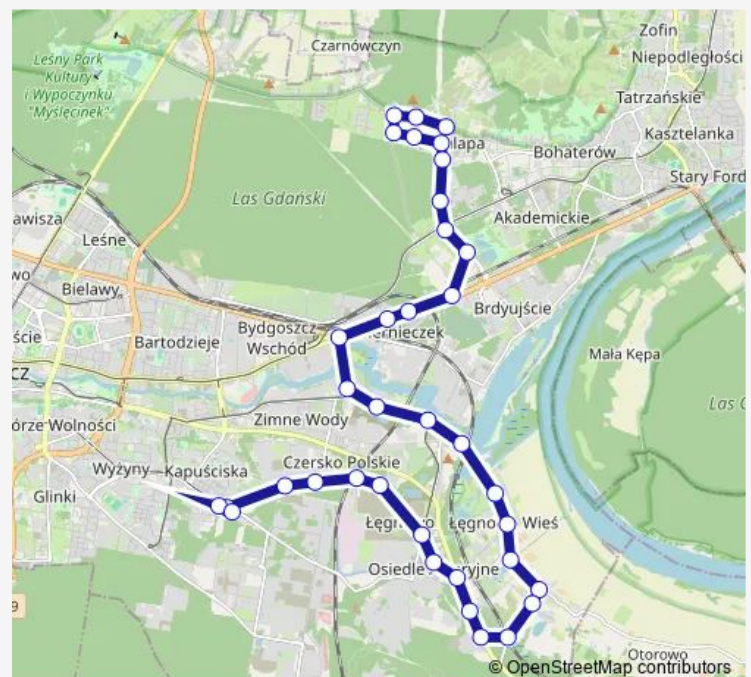

Płąnowska - Przejazd

Płąnowska - Otorowska

Płąnowska - Kościół

Toruńska - Wieża ciśnień

Toruńska - Przyłubska

Toruńska - Wypaleniska

Dworzec Łęgnowo

Stomil

Toruńska - Stomil brama

Toruńska - Sporna

Dworzec Wschód

Route schedule

Kapuściska — Eskulapa

Monday 04:11-23:05

Tuesday 04:11-23:05

Wednesday 04:11-23:05

Thursday 04:11-23:05

Friday 04:11-23:05

Saturday 05:06-23:05

Sunday 06:06-21:07

Route info

Direction: Kapuściska

Stops: 34

Trip Duration: 0 hour 41 min

Saturday 04:22-22:06

Sunday 13:06-22:06

Route info

Direction: Eskulapa

Stops: 36

Trip Duration: 0 hour 46 min

Nowotoruńska - Przepompownia

Nowotoruńska - Żółwińska