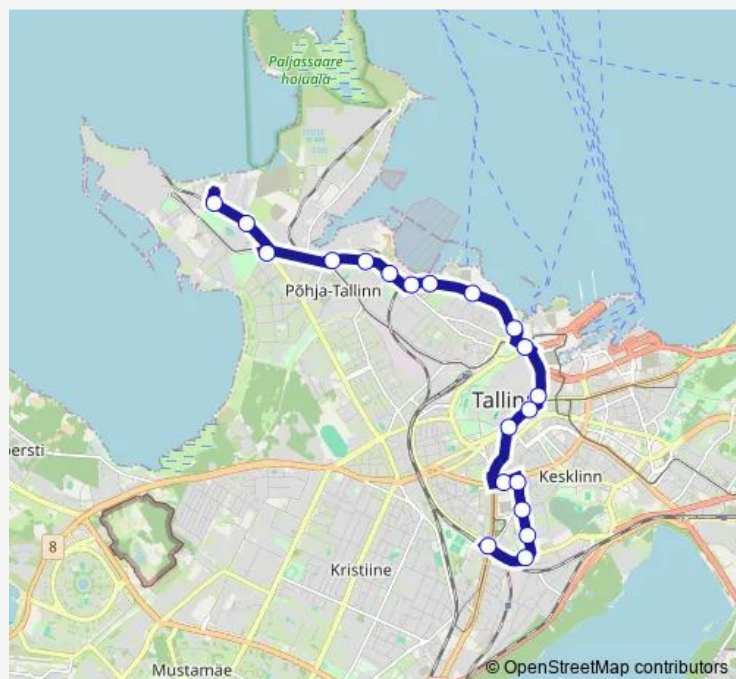

Saturday 06:31-23:35

Sunday 06:31-23:35

Route info

Direction: Kitseküla

Stops: 19

Trip Duration: 0 hour 28 min

73 — Vana-Lõuna - Kopli liinid

Direction