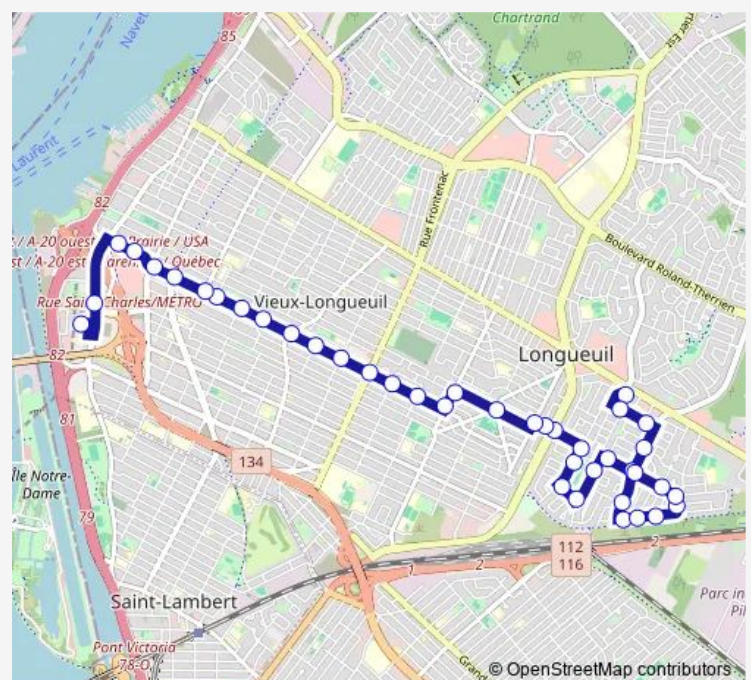

Richmond et de Lyon

de Lyon et Repentigny

de Lyon et boul. Roberval ouest

de Lyon et Rouillard

Duhamel et tsse Decelles

Duhamel et Duvivier

Duvivier et Darveau

Darveau et Didace

Darveau et de Lyon

de Lyon et boul. Jacques-Cartier ouest

de Lyon et Cadillac

Route schedule

de Fontainebleau sud et de Fontainebleau sud — Terminus Longueuil

Monday	04:47-00:39 ⁺¹
Tuesday	04:47-00:37 ⁺¹
Wednesday	04:47-00:37 ⁺¹
Thursday	04:47-00:37 ⁺¹
Friday	04:47-00:37 ⁺¹
Saturday	05:00-00:39 ⁺¹
Sunday	05:00-00:39 ⁺¹

Route info

Direction: de Fontainebleau sud et de Fontainebleau sud

Stops: 41

Trip Duration: 0 hour 27 min

73 — Joliette / de Lyon

de Lyon et Maréchal

Jean-Béliveau et boul. Perron

Jean-Béliveau et boul. Nobert

Stops: 42

Trip Duration: 0 hour 32 min

Duhamel et Denaut

Duhamel et tsse Decelles

Duhamel et de Lyon

de Lyon et Dumont

de Lyon et boul. Roberval ouest

de Lyon et Repentigny