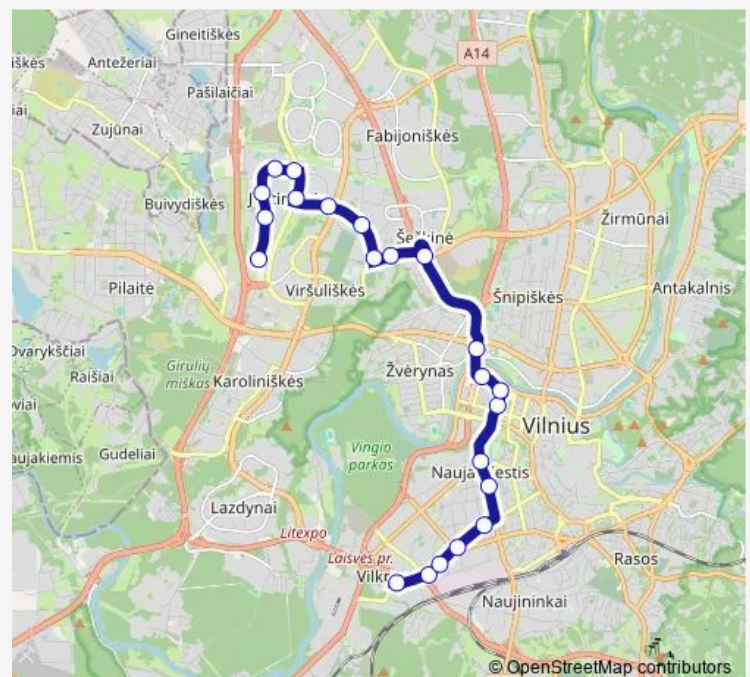

Saturday —

Sunday 09:40-14:10

Route info

Direction: Justiniškių žiedas

Stops: 22

Trip Duration: 0 hour 40 min

Direction

Troleibusų parkas — Vilkpėdės žiedas

17 stops

[Open route schedule](#)

Troleibusų parkas

Spaudos rūmai

Teodoro Narbuto st.

Žvėrynas

Panorama

Švietimo akademija

Studentų st.

Alberto Goštauto st.

Kražių st.

Juozo Tumo-Vaižganto st.

Mikalojaus Konstantino Čiurlionio st.

Taraso Ševčenkos st.

Švitrigailos st.

Vytenio st.