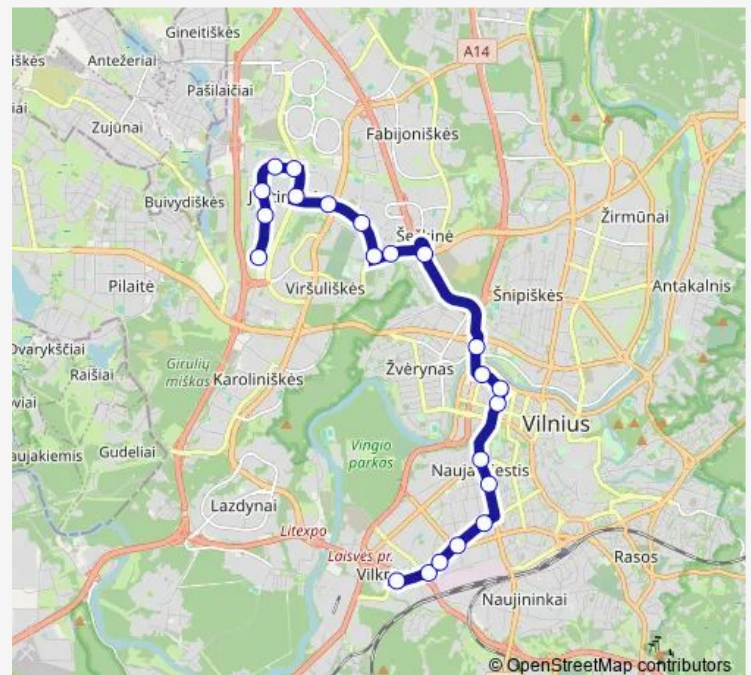

### Route info

Direction: Justiniškių žiedas

Stops: 22

Trip Duration: 0 hour 40 min

## Direction

Troleibusų parkas — Vilkpėdės žiedas

17 stops

[Open route schedule](#)

Troleibusų parkas

Spaudos rūmai

Teodoro Narbuto st.

Žvėrynas