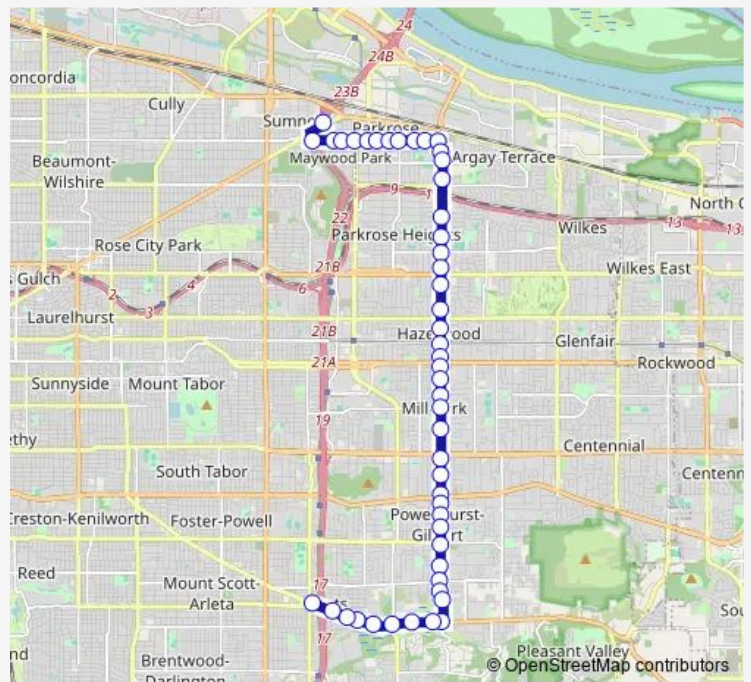

[Go to website](#)

Direction
 9200 Block SE Foster — Parkrose/ Sumner Transit Center
 49 stops
[Open route schedule](#)

- 9200 Block SE Foster
- SE Woodstock & 92nd
- SE Woodstock & 94th (I-205 West End)
- SE Foster & 101st
- SE Foster & 103rd
- SE Foster & 107th
- SE Foster & 111th Dr
- 11600 Block SE Foster
- SE Foster & 120th
- SE 122nd & Foster
- SE 122nd & Ramona
- SE 122nd & Harold
- SE 122nd & Raymond
- SE 122nd & Schiller
- SE 122nd & Holgate
- SE 122nd & Boise
- SE 122nd & Bush
- SE 122nd & Powell
- SE 122nd & Woodward Pl
- SE 122nd & Division
- SE 122nd & Lincoln

Route schedule
 9200 Block SE Foster — Parkrose/ Sumner Transit Center

Monday	07:46-23:41
Tuesday	07:46-23:41
Wednesday	07:46-23:41
Thursday	07:46-23:41
Friday	07:46-23:41
Saturday	10:39-18:52
Sunday	10:39-18:52

Route info
 Direction: 9200 Block SE Foster
 Stops: 49
 Trip Duration: 0 hour 40 min

73 — 122nd Ave

SE 122nd & Market

SE 122nd & Madison

SE 122nd & Salmon

SE 122nd & Midland Library

SE 122nd & Oak

SE 122nd & E Burnside

300 Block NE 122nd

500 Block NE 122nd Ave

NE 122nd & Multnomah

NE 122nd & Wasco

NE 122nd & Halsey

NE 122nd & San Rafael

NE 122nd & Brazee

NE 122nd & Stanton