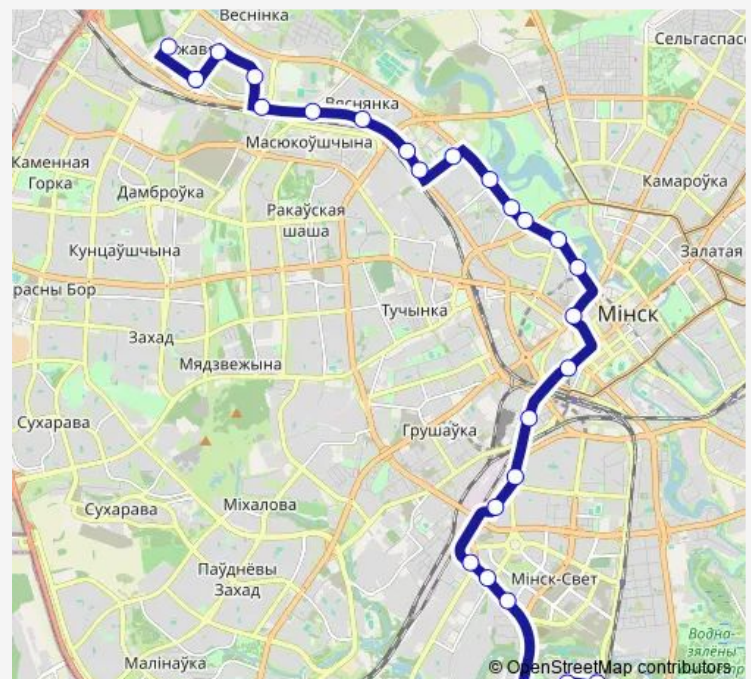

Сапёров

2-е кольцо

Леси Украинки

Route schedule

ДС Серова — Лебяжий

Monday 05:20-23:54

Tuesday 05:20-23:54

Wednesday 05:20-23:54

Thursday 05:20-23:54

Friday 05:20-23:54

Saturday 05:44-23:48

Sunday 05:44-23:48

Route info

Direction: ДС Серова

Stops: 27

Trip Duration: 1 hour 3 min

73

BusMaps

Веснянка

2-я городская детская больница

Мястровская

Княгининская

Ильинская

Лебяжий

Direction

Лебяжий — ДС Серова (высадка пассажиров)

29 stops

[Open route schedule](#)

Лебяжий

Княгининская

Мястровская

2-я городская детская больница