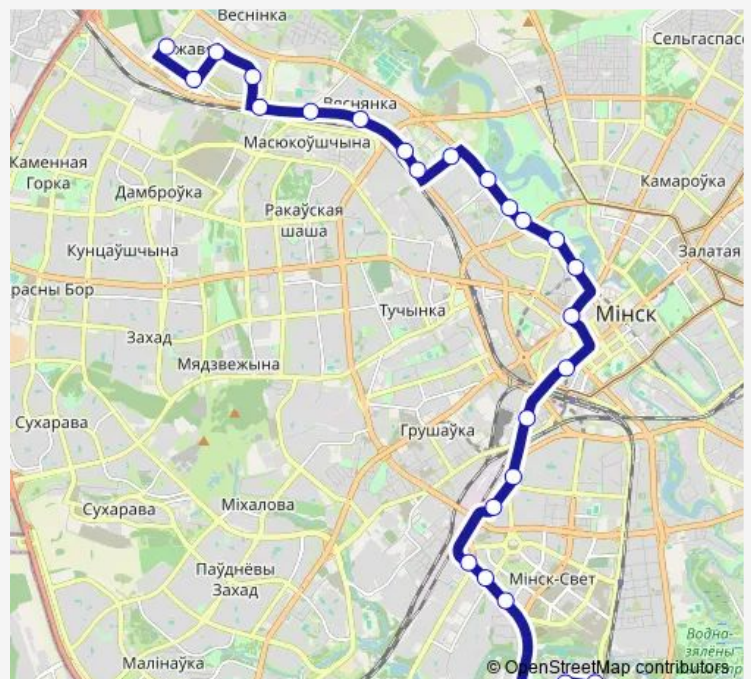

Сапёров

2-е кольцо

Леси Украинки

Route schedule

ДС Серова — Лебяжий

Monday 05:20-23:54

Tuesday 05:20-23:54

Wednesday 05:20-23:54

Thursday 05:20-23:54

Friday 05:20-23:54

Saturday 05:44-23:48

Sunday 05:44-23:48

Route info

Direction: ДС Серова

Stops: 27

Trip Duration: 1 hour 3 min

73

BusMaps

Веснянка

2-я городская детская больница

Мястровская

Княгининская

Ильинская

Лебяжий

Direction

Лебяжий — ДС Серова (высадка пассажиров)

29 stops

[Open route schedule](#)

Лебяжий

Княгининская

Мястровская

2-я городская детская больница