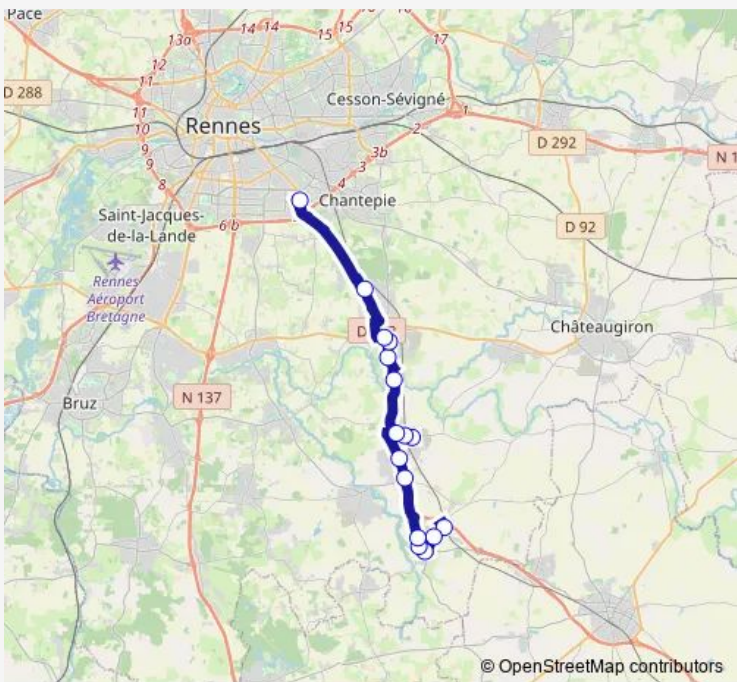

Bus 73 Rennes (La Poterie) <> Vern-sur-Seiche <> Saint-Armel <> Corps-Nuds (Corps-Nuds Gare)

[Go to website](#)

Direction
 Corps-Nuds Gare — La Poterie
 16 stops
[Open route schedule](#)

- Corps-Nuds Gare
- Huberdières
- Place de Kildare
- Corps-Nuds Mairie
- Chêne Hervé
- Launay Garnier
- ZA Bourgbarré
- Saint-Armel Eglise
- Saint-Armel Gare
- Lande du Jardin
- Vaugon
- Croix Malinge
- Bel Air
- La Poste
- Champ Martin
- La Poterie

Route schedule
 Corps-Nuds Gare — La Poterie

Monday	06:10-20:15
Tuesday	06:10-20:15
Wednesday	06:10-20:15
Thursday	06:10-20:15
Friday	06:10-20:15
Saturday	07:10-20:15
Sunday	—

Route info
 Direction: Corps-Nuds Gare
 Stops: 16
 Trip Duration: 0 hour 31 min

Direction

La Poterie — Corps-Nuds Gare

17 stops

[Open route schedule](#)

La Poterie

Champ Martin

La Poste

Bel Air

Tuesday 06:13-20:50

Wednesday 06:13-20:50

Thursday 06:13-20:50

Friday 06:13-20:50

Saturday 06:40-20:50

Sunday —

Route info

Direction: La Poterie