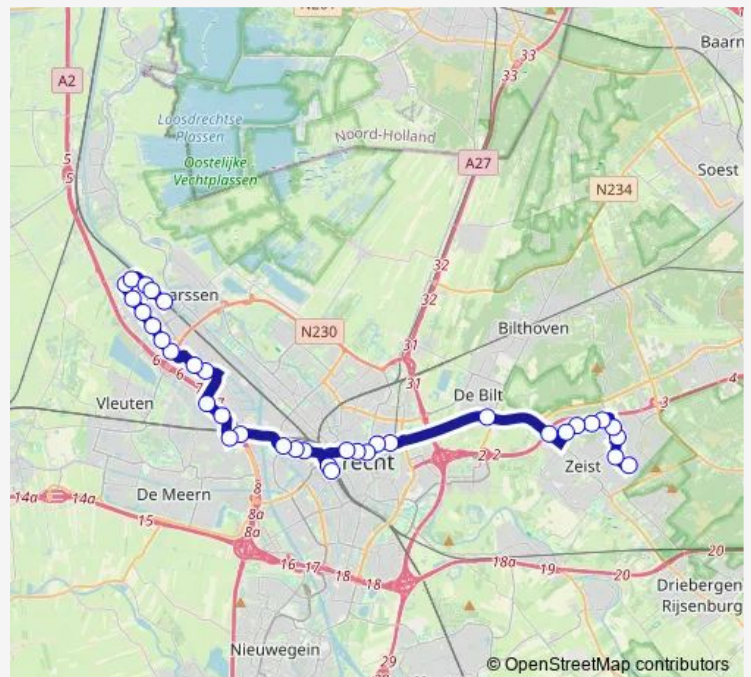

Bus 73 Maarssen - Utrecht CS - Zeist

[Go to website](#)

Direction

Maarssenbroek, Station Maarssen — Zeist, Busstation (Perron B)

37 stops

[Open route schedule](#)

- Maarssenbroek, Station Maarssen
- Maarssenbroek, Kamelenspoor
- Maarssenbroek, Zebraspoor
- Maarssenbroek, Vogelweg-Zwanenkamp
- Maarssenbroek, Spechten-Zwanenkamp
- Maarssenbroek, Spechten-Valkenkamp
- Maarssenbroek, Pauwen-Reigerskamp
- Maarssenbroek, Duiven-Fazantenkamp
- Maarssenbroek, Bloem-Boomstede
- Maarssenbroek, Zonnebaan
- Utrecht, Savannahweg
- Utrecht, Otto Hahnweg
- Utrecht, Rijpwetering
- Utrecht, Soestw./Antonius Zkh
- Utrecht, Jan Wolkerssingel
- Utrecht, Station Leidsche Rijn (Perron F)
- Utrecht, Majellapark
- Utrecht, Van Koetsveldstraat
- Utrecht, Hasebroekstraat
- Utrecht, Moskeeplein
- Utrecht, CS Jaarbeurszijde (Perron C1)

Route schedule

Maarssenbroek, Station Maarssen — Zeist, Busstation (Perron B)

Monday	05:38-00:29 ⁺¹
Tuesday	05:38-00:29 ⁺¹
Wednesday	05:38-00:29 ⁺¹
Thursday	05:38-00:29 ⁺¹
Friday	05:38-00:29 ⁺¹
Saturday	06:38-00:29 ⁺¹
Sunday	07:43-00:29 ⁺¹

Route info

Direction: Maarssenbroek, Station Maarssen

Stops: 37

Trip Duration: 1 hour 7 min

73 — Maarssen - Utrecht CS - Zeist

Utrecht, CS Jaarbeurszijde (Perron C4)

Utrecht, Neude

Utrecht, Janskerkhof

Friday 05:40-00:30⁺¹

Saturday 06:44-00:28⁺¹

Sunday 07:14-00:30⁺¹

Route info

Direction: Zeist, Busstation (Perron A)

Stops: 36

Trip Duration: 1 hour 4 min

Utrecht, Otto Hahnweg