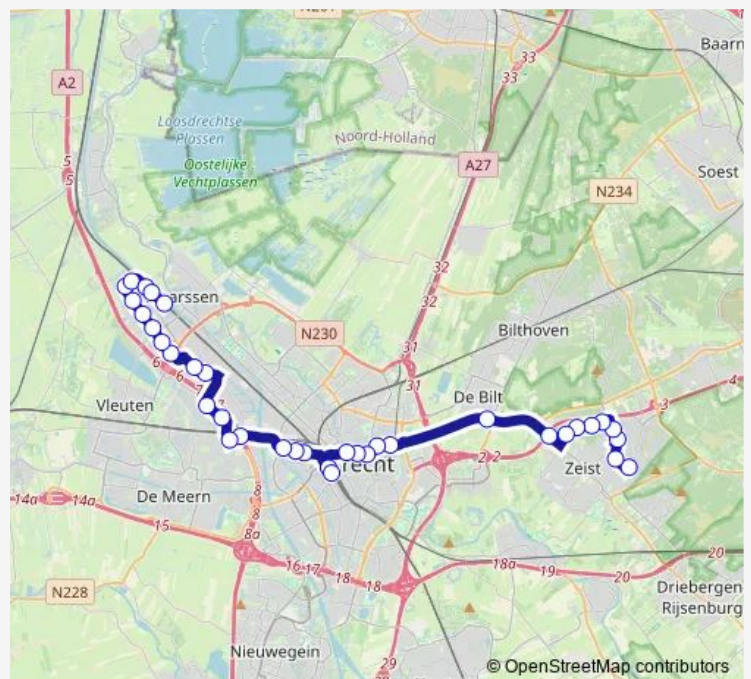

Bus 73 Maarssen - Utrecht CS - Zeist

[Go to website](#)

Direction

Maarssenbroek, Station Maarssen — Zeist, Busstation (Perron B)

37 stops

[Open route schedule](#)

- Maarssenbroek, Station Maarssen
- Maarssenbroek, Kamelenspoor
- Maarssenbroek, Zebraspoor
- Maarssenbroek, Vogelweg-Zwanenkamp
- Maarssenbroek, Spechten-Zwanenkamp
- Maarssenbroek, Spechten-Valkenkamp
- Maarssenbroek, Pauwen-Reigerskamp
- Maarssenbroek, Duiven-Fazantenkamp
- Maarssenbroek, Bloem-Boomstede
- Maarssenbroek, Zonnebaan
- Utrecht, Savannahweg
- Utrecht, Otto Hahnweg
- Utrecht, Rijpwetering
- Utrecht, Soestw./Antonius Zkh
- Utrecht, Jan Wolkerssingel
- Utrecht, Station Leidsche Rijn (Perron F)
- Utrecht, Majellapark
- Utrecht, Van Koetsveldstraat
- Utrecht, Hasebroekstraat
- Utrecht, Moskeeplein
- Utrecht, CS Jaarbeurszijde (Perron C1)

Route schedule

Maarssenbroek, Station Maarssen — Zeist, Busstation (Perron B)

| | |
|-----------|---------------------------|
| Monday | 05:38-00:29 ⁺¹ |
| Tuesday | 05:38-00:29 ⁺¹ |
| Wednesday | 05:38-00:29 ⁺¹ |
| Thursday | 05:38-00:29 ⁺¹ |
| Friday | 05:38-00:29 ⁺¹ |
| Saturday | 06:38-00:29 ⁺¹ |
| Sunday | 07:43-00:29 ⁺¹ |

Route info

Direction: Maarssenbroek, Station Maarssen

Stops: 37

Trip Duration: 0 hour 55 min

73 — Maarssen - Utrecht CS - Zeist

Utrecht, CS Jaarbeurszijde (Perron C4)

Utrecht, Neude

Utrecht, Janskerkhof

Friday 05:40-00:30⁺¹

Saturday 06:44-00:28⁺¹

Sunday 07:14-00:30⁺¹

Route info

Direction: Zeist, Busstation (Perron A)

Stops: 36

Trip Duration: 1 hour 4 min

Utrecht, Otto Hahnweg