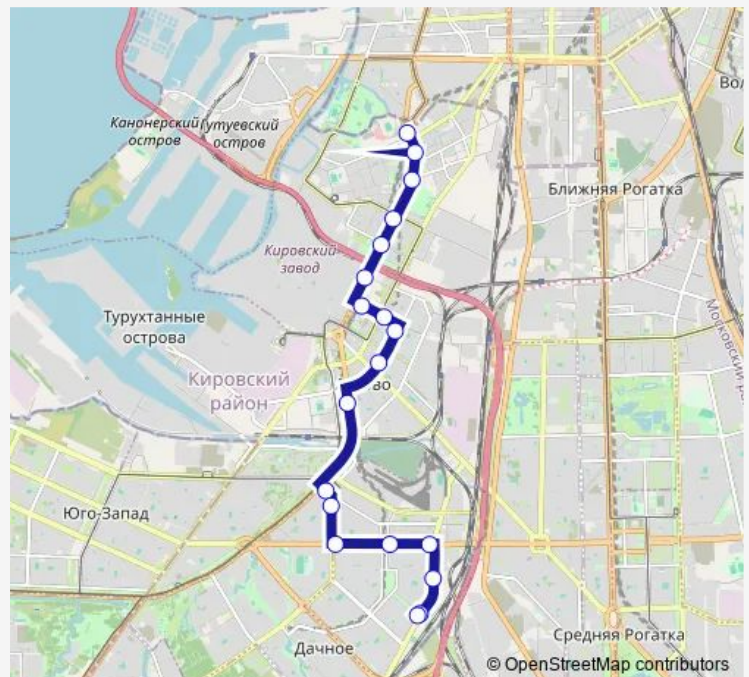

ул. Васи Алексеева

ул. Маршала Говорова

ст. Метро Кировский Завод

ул. Возрождения

Огородный пер.

ул. Трефолева

Администрация Кировского Района

Тракторная ул.

ст. Метро Нарвская

Route schedule

а.с. Счастливая ул., Посадки И Высадки Нет — ст. Метро Нарвская

Monday	05:40-21:30
Tuesday	05:40-21:30
Wednesday	05:40-21:30
Thursday	05:40-21:30
Friday	05:40-21:30
Saturday	05:40-21:30
Sunday	05:40-21:30

Route info

Direction: а.с. Счастливая ул., Посадки И Высадки Нет

Stops: 19

Trip Duration: 0 hour 31 min

■ 73 — Счастливая ул. - пл. Стачек

Direction

ст. Метро Нарвская — а.с. Счастливая ул., Посадки И Высадки Нет