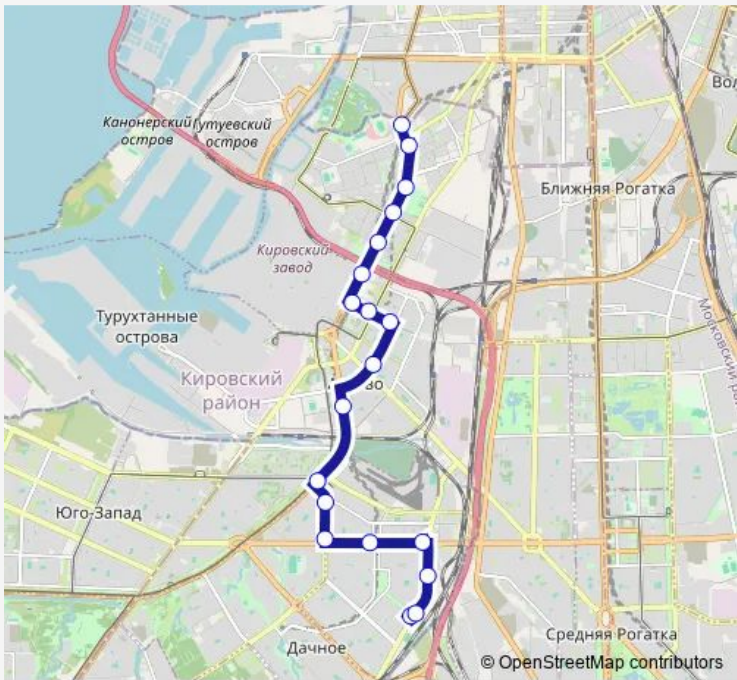

Bus 73 Счастливая ул. - пл. Стачек

[Go to website](#)

Direction
 а.с. Счастливая ул., Посадки И Высадки Нет — ст. Метро Нарвская
 19 stops
[Open route schedule](#)

- а.с. Счастливая ул., Посадки И Высадки Нет
- Счастливая ул.
- пр. Народного Ополчения, д.27
- пр. Народного Ополчения
- ст. Метро Ленинский пр.
- ул. Зины Портновой, уг. Ленинского Проспекта
- ул. Зины Портновой,1
- Трамвайный пр.
- ст. Метро Автово
- Краснопутиловская ул.
- ул. Васи Алексеева
- ул. Маршала Говорова
- ст. Метро Кировский Завод
- ул. Возрождения
- Огородный пер.
- ул. Трефолева
- Администрация Кировского Района
- Тракторная ул.
- ст. Метро Нарвская

Route schedule
 а.с. Счастливая ул., Посадки И Высадки Нет — ст. Метро Нарвская

Monday	05:40-21:30
Tuesday	05:40-21:30
Wednesday	05:40-21:30
Thursday	05:40-21:30
Friday	05:40-21:30
Saturday	05:40-21:30
Sunday	05:40-21:30

Route info
 Direction: а.с. Счастливая ул., Посадки И Высадки Нет
 Stops: 19
 Trip Duration: 0 hour 31 min

■ 73 — Счастливая ул. - пл. Стачек **BusMaps**

Direction

ст. Метро Нарвская — а.с. Счастливая ул., Посадки И Высадки Нет

Direction: ст. Метро Нарвская

Stops: 19

Trip Duration: 0 hour 41 min

73 Bus time schedules and route maps are available in an offline PDF at busmaps.com. Use the busmaps.com website to see live bus times, train schedule or subway schedule, and step-by-step directions for all public transit in Saint Petersburg