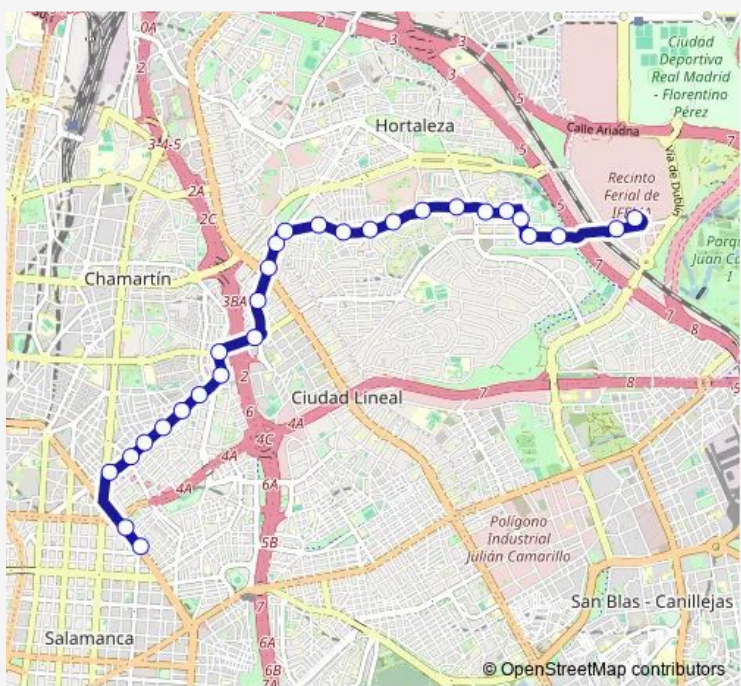

Bus 73 Diego DE Leon-Feria DE Madrid

[Go to website](#)

Direction
 Diego de León — Feria de Madrid
 28 stops
[Open route schedule](#)

- Diego de León
- Avenida de América
- López de Hoyos-Príncipe de Vergara
- López de Hoyos-Cartagena
- Prosperidad
- López de Hoyos-Cardenal Silíceo
- López de Hoyos-Pantoja
- Metro Alfonso XIII
- López de Hoyos-Padre Claret
- Padre Claret-Ramón y Cajal
- Avenida de la Paz
- López de Hoyos-Clínica San Juan de Dios
- López de Hoyos-Arturo Soria
- López de Hoyos-Navarro Amandi
- Junta Municipal de Hortaleza
- Carretera de Canillas-Carril del Conde
- Carretera de Canillas-Benita Ávila
- Carretera de Canillas-Gomeznarro
- Carretera de Canillas-Utrillas
- Carretera de Canillas-Torquemada
- Emigrantes-Carretera de Canillas

Route schedule
 Diego de León — Feria de Madrid

Monday	04:15-21:54
Tuesday	04:15-21:54
Wednesday	04:15-21:54
Thursday	04:15-21:54
Friday	04:15-21:54
Saturday	04:15-21:44
Sunday	05:30-21:44

Route info
 Direction: Diego de León
 Stops: 28
 Trip Duration: 0 hour 43 min

Pedroñeras-El Provencio

Mota del Cuervo

Motilla del Palancar

Emigrantes-Carretera de Canillas

Carretera de Canillas-Torquemada

Carretera de Canillas-Utrillas

Carretera de Canillas-Gomeznarro

Carretera de Canillas-Benita Ávila

Direction: Feria de Madrid

Stops: 30

Trip Duration: 0 hour 37 min

López de Hoyos-Príncipe de Vergara

Francisco Silvela-Príncipe de Vergara

Avenida de América

Hospital de la Princesa

Diego de León