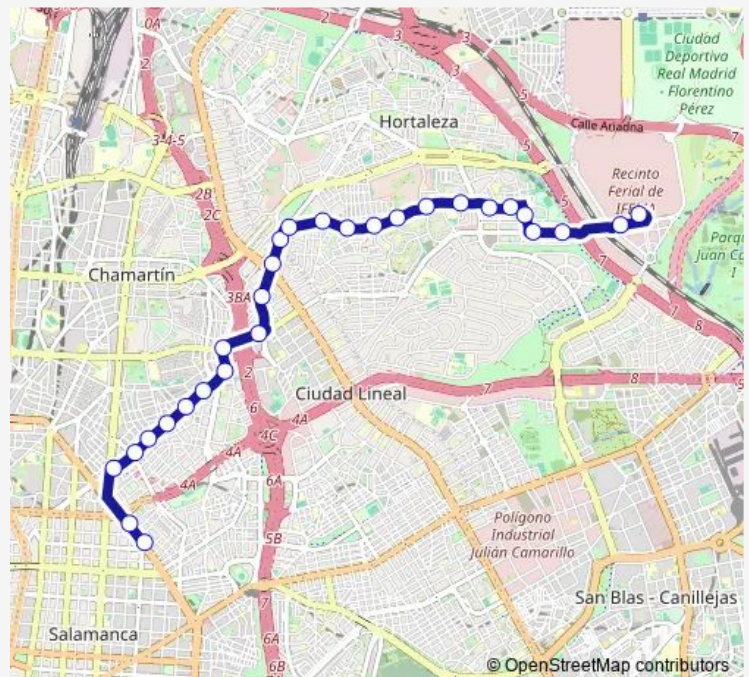

Wednesday 04:15-21:54

Thursday 04:15-21:54

Friday 04:15-21:54

Saturday 04:15-21:44

Sunday 05:30-21:44

Route info

Direction: Diego de León

Stops: 28

Trip Duration: 0 hour 43 min

73 — Diego DE Leon-Feria DE Madrid

Motilla del Palancar

Mota del Cuervo

Pedroñeras-El Provencio

Plaza Andrés Jaúregui

Silvano-Haendel

Partenón-Ribera del Sena

## Direction

Feria de Madrid — Diego de León

30 stops

[Open route schedule](#)

Feria de Madrid

Partenón-Ribera del Sena

Silvano-Haendel

Plaza Andrés Jaúregui

## Route info

Direction: Feria de Madrid

Stops: 30

Trip Duration: 0 hour 45 min

López de Hoyos-Príncipe de Vergara

Francisco Silvela-Príncipe de Vergara

Avenida de América

Hospital de la Princesa