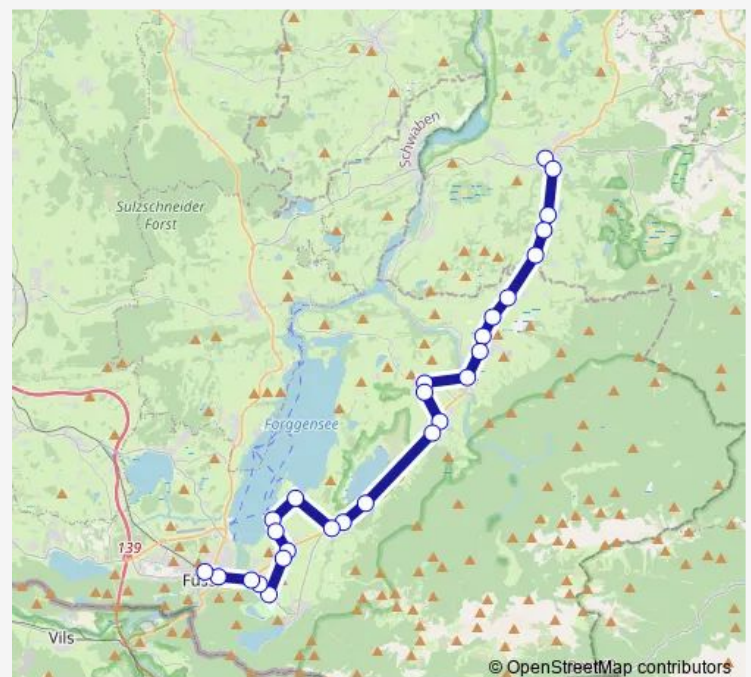

Saturday 06:35

Sunday 07:25

Route info

Direction: Steingaden Feuerwehrhaus

Stops: 27

Trip Duration: 0 hour 45 min

Schwangau Gipsmühlweg

Schwangau Alterschr.Rohrachweg

Schwangau Alterschr. Wildpark

Schwangau Horn

Füssen Pulverturm

Füssen, Bahnhof

Direction

Unterreithen Sera — Roßhaupten, Schule

14 stops

[Open route schedule](#)

Unterreithen Sera

Trauchgau Ried

Trauchgau Steingadener Straße

Trauchgau Süd

Halblech Ortsmitte

Buching Alter Wirt

Buching Bayerniederhofen

Buching Berghof Illasbergstrasse

Rauhenbichl_Greith

Kniebis

Thal_Zwieselried

See

Tiefenbruck

Roßhaupten, Schule

Route schedule

Unterreithen Sera — Roßhaupten, Schule