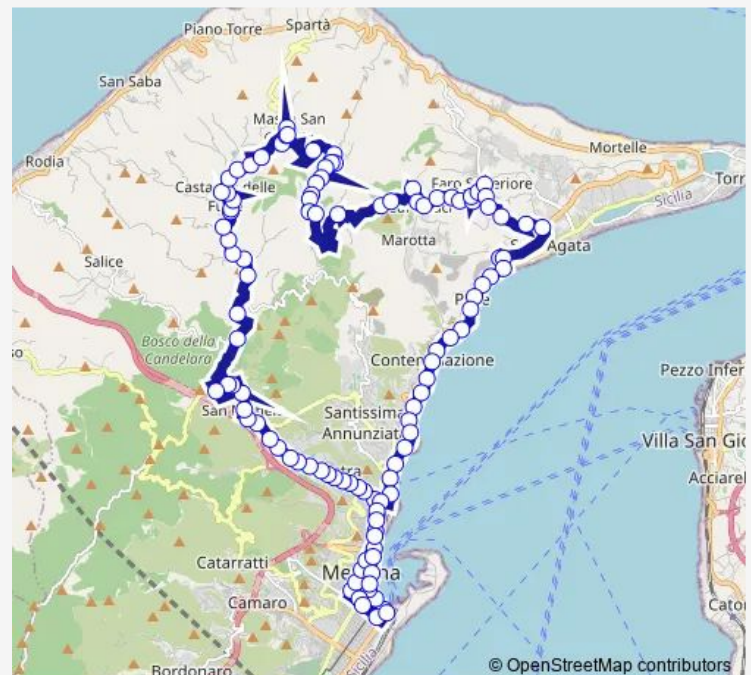

Viale Giostra, via G. Alibrandi

V.le Giostra, 10

V.le Giostra 50, fondo Basile

V.le Giostra, via M. Scuderi

V.le Giostra, 18

V.le Giostra, via Adamello

Viale Giostra, 73

Viale Giostra, salita Curcuruto

### Route schedule

Cavallotti — P.zza della Repubblica

Monday 05:55-20:35

Tuesday 05:55-20:35

Wednesday 05:55-20:35

Thursday 05:55-20:35

Friday 05:55-20:35

Saturday 05:55-20:35

### Route info

Direction: Cavallotti

Stops: 111

Trip Duration: 2 hour 5 min

73 — Masse DX - Cavallotti

Viale Giostra, via S. Jachiddu

Viale Giostra, 84

Viale Giostra, casette Ritiro

Viale Giostra, svincolo Autostrada

Viale Giostra, chiesa di S. Michele

Sp50 Torrente S. Michele

Sp50 S. Michele, Capolinea

Sp50, località Reginella

Sp50, Reginella 2

Sp50, Monte Bandiera

Portella Castanea, bivio Salice