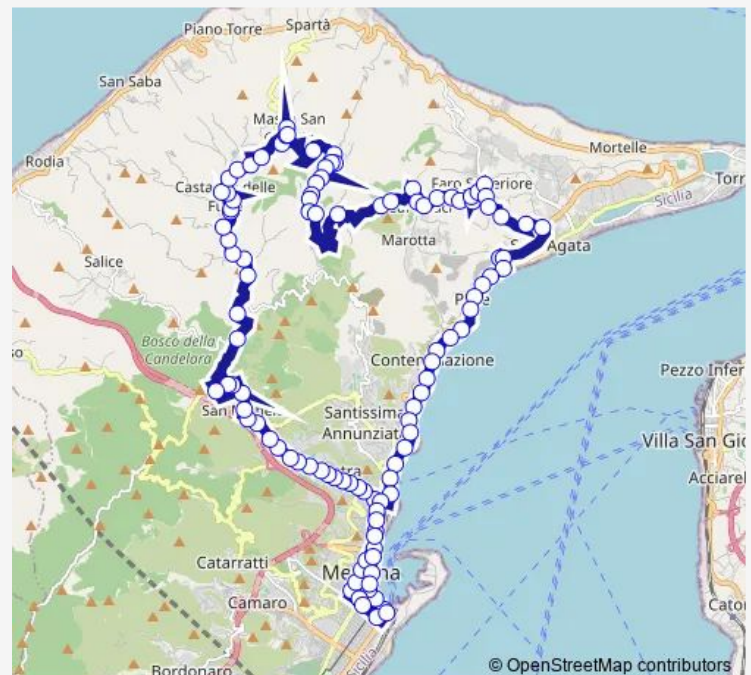

Thursday 05:55-20:35

Friday 05:55-20:35

Saturday 05:55-20:35

Sunday —

Route info

Direction: Cavallotti

Stops: 111

Trip Duration: 1 hour 35 min

73 — Masse DX - Cavallotti

BusMaps

Viale Giostra, via S. Jachiddu

Viale Giostra, 84

Viale Giostra, casette Ritiro

Viale Giostra, svincolo Autostrada

Viale Giostra, chiesa di S. Michele

Sp50 Torrente S. Michele

Sp50 S. Michele, Capolinea

Sp50, località Reginella

Sp50, Reginella 2

Sp50, Monte Bandiera

Portella Castanea, bivio Salice

Sp50

Sp50 C.da Orbo

Sp50 S. Cosimo, Casa di Riposo

Sp45 Massa S. Giovanni Km 10 -200

Sp45 Massa S. Giovanni Km 10 -000

Sp45 Massa S. Giovanni Km 9 -900

Sp45 Massa S. Giovanni Km 9 -700

Sp45 Massa S. Giovanni Km 7 -700

Sp45 Curcuraci Km 6 -500

Sp45 Curcuraci Km 6 -200