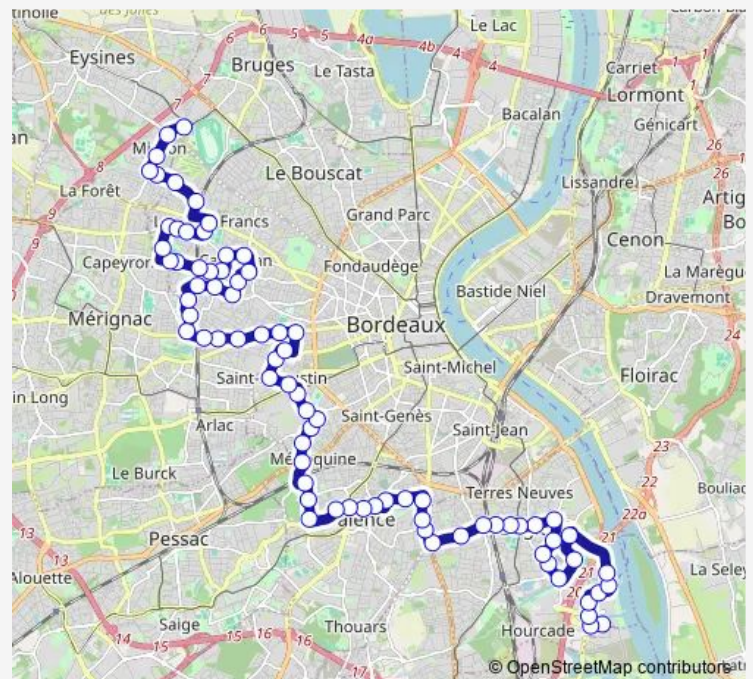

Martyrs de la Résistance

Place de la Raze

Farvarque

Route schedule

Rives d'Arcins (rue Denis Papin) — Hôpital Pellegrin

Monday 08:00-20:30

Tuesday 08:00-20:30

Wednesday 08:00-20:30

Thursday 08:00-20:30

Friday 08:00-20:30

Saturday 08:00-20:30

Sunday 08:00-20:30

Route info

Direction: Rives d'Arcins (rue Denis Papin)

Stops: 40

Trip Duration: 0 hour 36 min

73 — Locale 73

Croix de Leysotte

Bagatelle

Taffanel

Stade Suzon

Chemin de Suzon

Les Harmonies

Berteaux

Privat

Bordeaux Carreire

Hôpital Pellegrin (entrée Est)

Hôpital Pellegrin

Direction

Hôpital Pellegrin — Rives d'Arcins (rue Denis Papin)

39 stops

[Open route schedule](#)