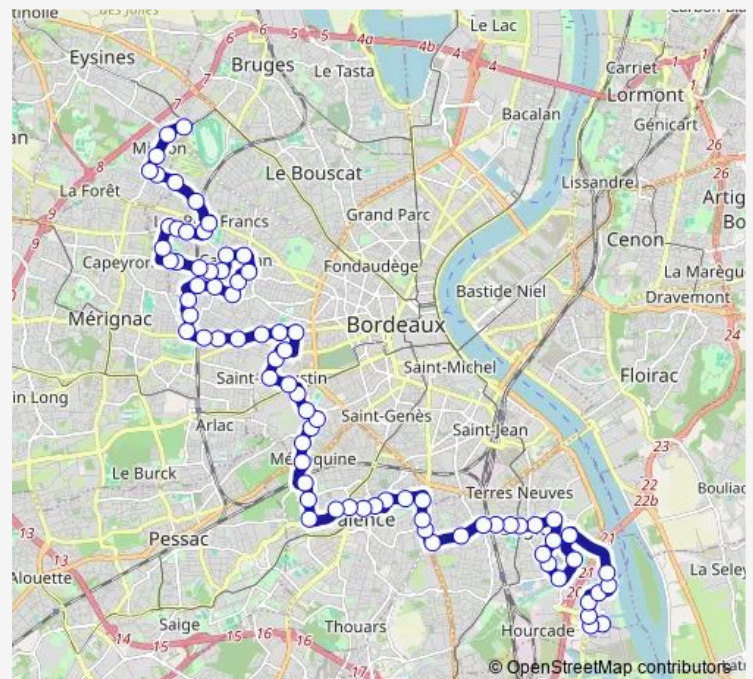

### Direction

Rives d'Arcins (rue Denis Papin) — Hôpital Pellegrin

40 stops

[Open route schedule](#)

Rives d'Arcins (rue Denis Papin)

Denis Papin

Arches de l'Estey

C.Cial Rives d'Arcins

### Route schedule

Rives d'Arcins (rue Denis Papin) — Hôpital Pellegrin

Monday 08:00-20:30

Tuesday 08:00-20:30

Wednesday 08:00-20:30

Thursday 08:00-20:30

Friday 08:00-20:30

Saturday 08:00-20:30

### Route info

Direction: Rives d'Arcins (rue Denis Papin)

Stops: 40

Trip Duration: 0 hour 37 min

73 — Locale 73

Croix de Leysotte

Bagatelle

Taffanel