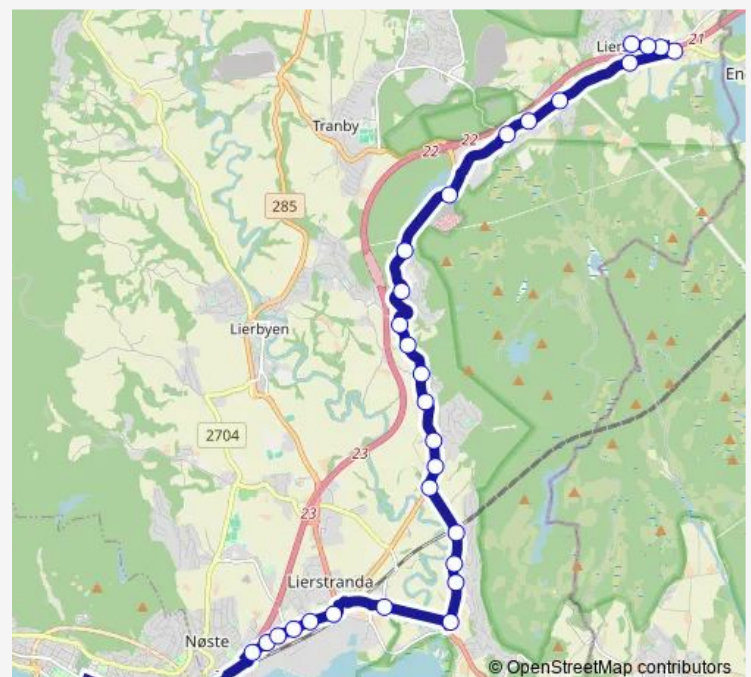

Mellomveien

Sommero

Route schedule

Bragernes torg — Lierskogen sentrum

Monday 05:22-18:22

Tuesday 05:22-18:22

Wednesday 05:22-18:22

Thursday 05:22-18:22

Friday 05:22-18:22

Saturday 10:27-16:27

Sunday —

Route info

Direction: Bragernes torg

Stops: 36

Trip Duration: 0 hour 32 min

73 — Drammen-Reistad-Lierskogen

BusMaps

Reistad

Store Reistad

Hellumsand

Stokkeveien

Utsikten

Bråtasvingen

Damtjern

Liertoppen Kjøpesenter A

Liertoppen Kjøpesenter B

Tveita Lierskogen

Avstikkeren

Heiatoppen

Heiatoppen nord

Rypeveien

Lierskogen sentrum