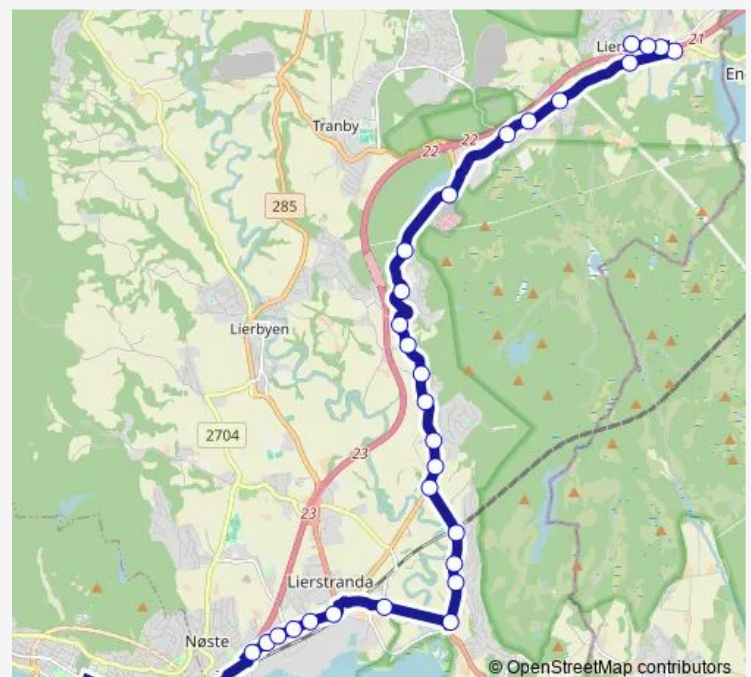

Lierkroa

Mellomveien

Sommero

Route schedule

Bragernes torg — Lierskogen sentrum

Monday 05:22-18:22

Tuesday 05:22-18:22

Wednesday 05:22-18:22

Thursday 05:22-18:22

Friday 05:22-18:22

Saturday 10:27-16:27

Sunday —

Route info

Direction: Bragernes torg

Stops: 36

Trip Duration: 0 hour 32 min

73 — Drammen-Reistad-Lierskogen

BusMaps

Reistad

Store Reistad

Hellumsand

Stokkeveien

Utsikten

Bråtasvingen

Damtjern

Liertoppen Kjøpesenter A

Liertoppen Kjøpesenter B

Tveita Lierskogen

Avstikkeren

Heiatoppen

Heiatoppen nord

Rypeveien