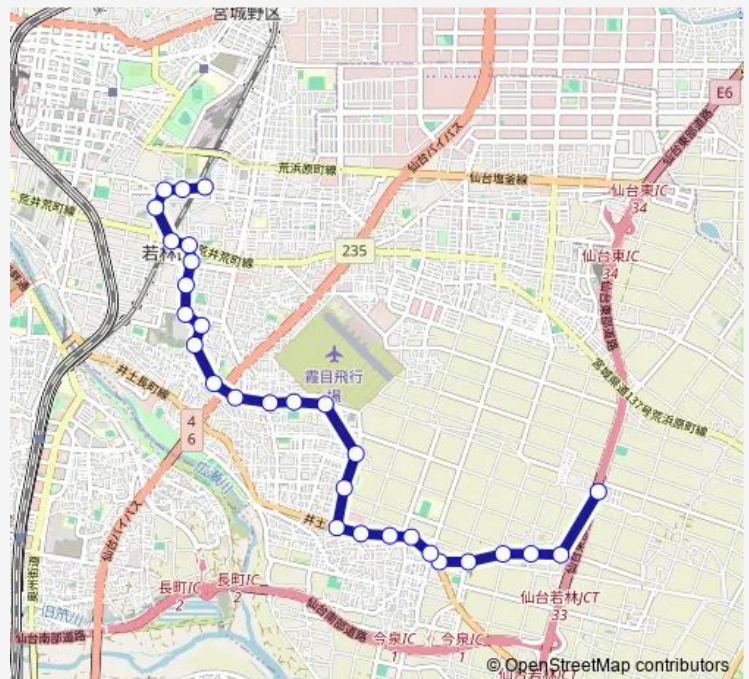

### Route schedule

藤田 — 薬師堂駅

Monday	08:30-15:17
Tuesday	08:30-15:17
Wednesday	08:30-15:17
Thursday	08:30-15:17
Friday	08:30-15:17
Saturday	11:00-13:00
Sunday	11:00-13:00

### Route info

Direction: 藤田

Stops: 29

Trip Duration: 0 hour 33 min

73 — 藤田→沖野→薬師駅

南小泉二丁目

若林区文化センター入口

一本杉町

若林区役所前

西新丁

木ノ下四丁目

国分寺薬師堂前

薬師堂駅

## Route info

Direction: 薬師堂駅

Stops: 29

Trip Duration: 0 hour 35 min

下飯田入口

下飯田中区

下飯田

藤田