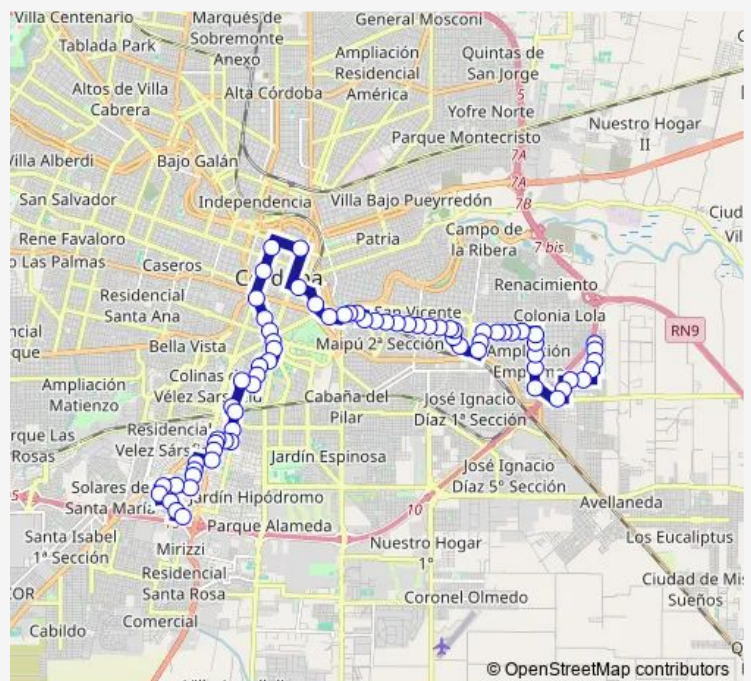

Lisandro de La Torre 3457

Route schedule

Máximo Zamudio 63 — Viña Del Mar 4736

Monday 05:30-23:20

Tuesday 05:30-23:20

Wednesday 05:30-23:20

Thursday 05:30-23:20

Friday 05:30-23:20

Saturday 05:50-22:25

Sunday 05:50-23:37

Route info

Direction: Máximo Zamudio 63

Stops: 70

Trip Duration: 1 hour 3 min

José M. Solares 1745

José M. Solares 1611

Corrientes 3215

Corrientes 3017

Corrientes 2814

Corrientes 2605

Corrientes 2425

Corrientes 2215

Corrientes 2007

Corrientes 1803

Corrientes 1607

Agustín Garzón 1502

Agustín Garzón 1370

Agustín Garzón 1283

Bulevar Juan Domingo Perón 707

Bulevar Juan Domingo Perón 347

San Jerónimo 439

Sarmiento 249