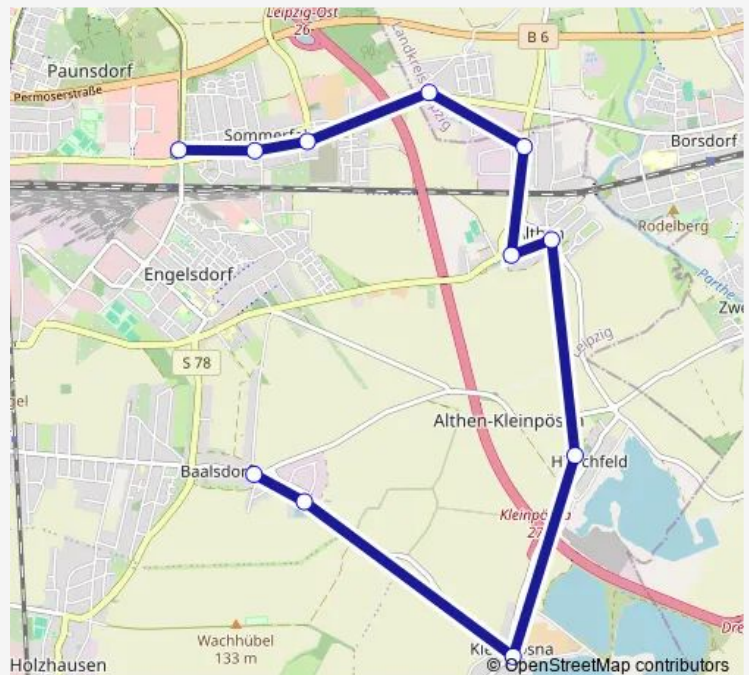

Althen (Leipzig), Freundschaftsring

Althen (Leipzig), Althener Anger

Althen (Leipzig), Oertgering

Panitzsch, Abzweig Dreiecksiedlung

Leipzig, Engelsdorf, Sabinenstr.

Leipzig, Engelsdorf, Sternenstr.

Leipzig, Sommerfeld

Route schedule

Baalsdorf (Leipzig), Kirchweg — Leipzig, Sommerfeld

Monday 00:00-22:46

Tuesday 00:00-01:00

Wednesday 00:00-01:00

Thursday 00:00-22:46

Friday 00:00-22:46

Saturday 00:00-06:00

Sunday 00:00-22:46

Route info

Direction: Baalsdorf (Leipzig), Kirchweg

Stops: 11

Trip Duration: 0 hour 18 min

Direction

Leipzig, Sommerfeld — Baalsdorf (Leipzig), Kirchweg

11 stops

[Open route schedule](#)

Leipzig, Sommerfeld

Leipzig, Engelsdorf, Sternenstr.

Leipzig, Engelsdorf, Sabinenstr.

Panitzsch, Abzweig Dreiecksiedlung

Althen (Leipzig), Oertgering

Althen (Leipzig), Althener Anger