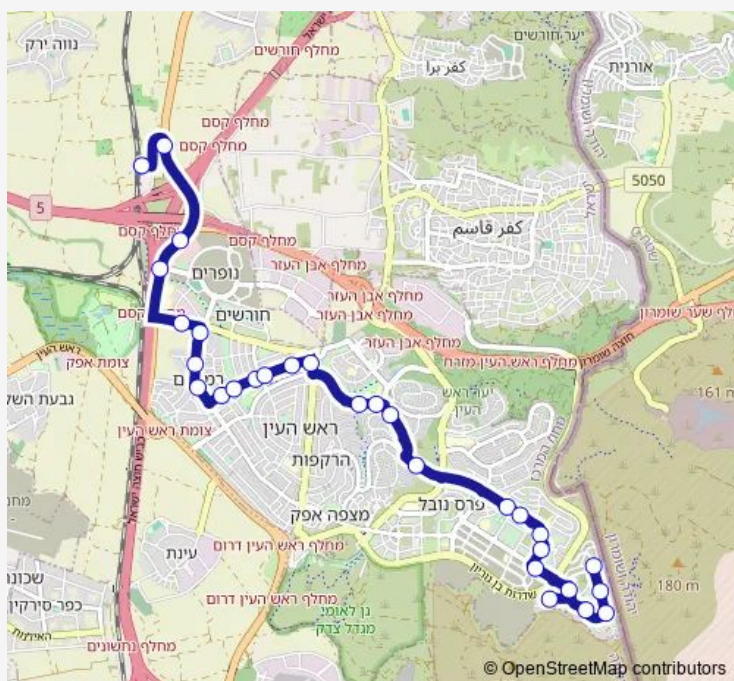

אליהו הנביא/ירמיהו הנביא-ראש העין->תחנת רכבת ראש 73 Bus העין צפון/הורדה-ראש העין-10

[Go to website](#)

Direction

תחנת רכבת ראש העין צפון/רציפים — אליהו הנביא/מרים הנביאה

29 stops

[Open route schedule](#)

תחנת רכבת ראש העין צפון/רציפים

צומת רכבת ראש העין צפון

מחלף קסם

א.ת. לב ישראל/כביש 444 לדרום

המרץ/היצירה

שוק/מנצורה

שלום מנצורה/הרב שלום זכריה

הרב שלום שבזי/שלום מנצורה

צה'ל/חזון אי"ש

צה'ל/זכריה משה

צה'ל/אבן עזרא

צה'ל/הרש"ש

צה'ל/מודיעין

יהודה הלוי/צה'ל

בית ספר טל/דרך מנחם בגין

חטיבת ביניים גוונים/מנחם בגין

משה דיין/מנחם בגין

ז'בוטינסקי/מרכז מסחרי

יגאל אלון/יפה ירקוני

יגאל אלון/שייקה אופיר

נתן אלטרמן/יגאל אלון

Route schedule

תחנת רכבת ראש העין צפון/רציפים — אליהו הנביא/מרים הנביאה

Monday 00:00-23:30

Tuesday 00:00-23:30

Wednesday 00:00-23:30

Thursday 00:00-23:30

Friday 00:00-14:55

Saturday 21:25-23:25

Sunday 06:30-23:30

Route info

Direction: תחנת רכבת ראש העין צפון/רציפים

Stops: 29

Trip Duration: 0 hour 29 min