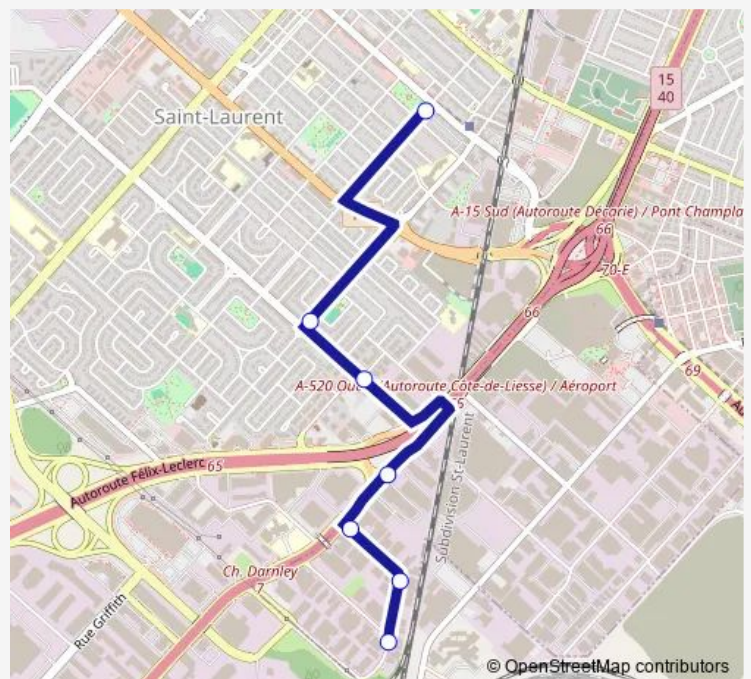

Direction

Station Du Collège (du Collège / Décarie) — Andover / Darnley

10 stops

[Open route schedule](#)

Station Du Collège (du Collège / Décarie)

Station Du Collège (Décarie / Saint-Louis)

Saint-Louis / Vincent

Station Du Collège (du Collège / Décarie) — Andover / Darnley

Monday 05:37-18:16

Tuesday 05:37-18:16

Wednesday 05:37-18:16

Thursday 05:37-18:16

Friday 05:37-18:16

Saturday —

Sunday —

Route info

Direction: Station Du Collège (du Collège / Décarie)

Stops: 10

Trip Duration: 0 hour 15 min

Direction

Andover / Darnley — Station Du Collège (du Collège / Décarie)

7 stops

[Open route schedule](#)

Andover / Darnley

Andover / Delmeade

Delmeade / Côte-de-Liesse

Côte-de-Liesse / No 5750

Alexis-Nihon / Ward

Saint-Louis / Alexis-Nihon

Station Du Collège (du Collège / Décarie)

Route schedule