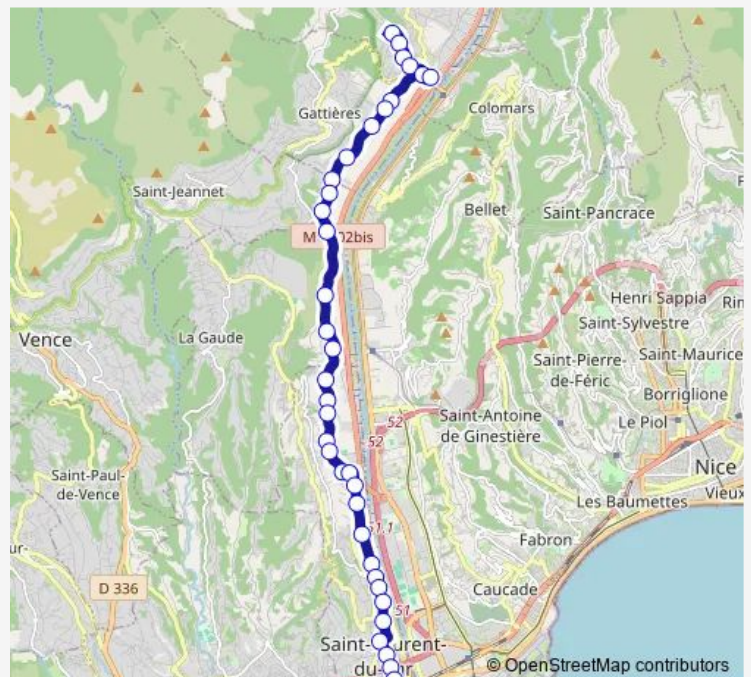

Stops: 36

Trip Duration: 0 hour 36 min

73 — Centre Commercial CAP 3000 - La Médiathèque **BusMaps**

Baronne Digue

Route de la Baronne

Sidonie

Daudet

Pont des Pugets