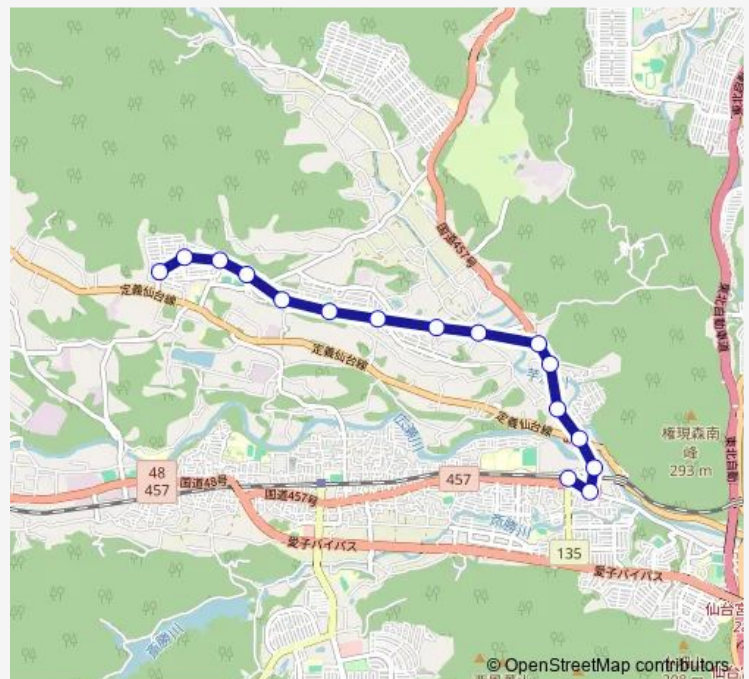

### Route schedule

陸前落合駅 — 赤坂三丁目

Monday 15:32

Tuesday 15:32

Wednesday 15:32

Thursday 15:32

Friday 15:32

Saturday —

### Route info

Direction: 陸前落合駅

Stops: 17

Trip Duration: 0 hour 16 min

■ 73 — 赤坂 3 → 陸前落

## Route schedule

赤坂三丁目 — 陸前落合駅

Monday 06:20-07:00

Tuesday 06:20-07:00

Wednesday 06:20-07:00

Thursday 06:20-07:00

Friday 06:20-07:00

Saturday —