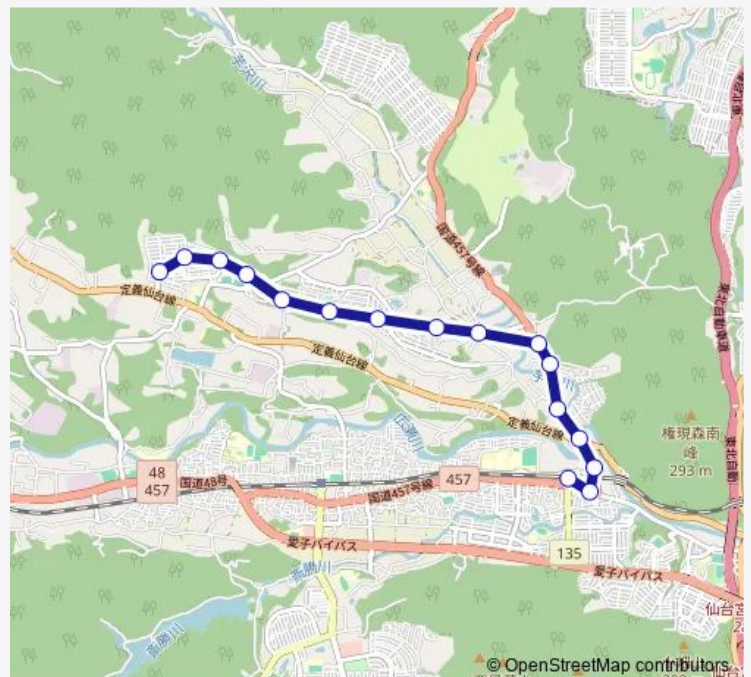

陸前落合駅 — 赤坂三丁目

Monday 15:32

Tuesday 15:32

Wednesday 15:32

Thursday 15:32

Friday 15:32

Saturday —

Sunday —

Route info

Direction: 陸前落合駅

Stops: 17

Trip Duration: 0 hour 16 min

■ 73 — 赤坂 3 → 陸前落

Direction

赤坂三丁目 — 陸前落合駅

16 stops

陸前落合駅

Route schedule

赤坂三丁目 — 陸前落合駅

Monday 06:20-07:00

Tuesday 06:20-07:00

Wednesday 06:20-07:00

Thursday 06:20-07:00

Friday 06:20-07:00