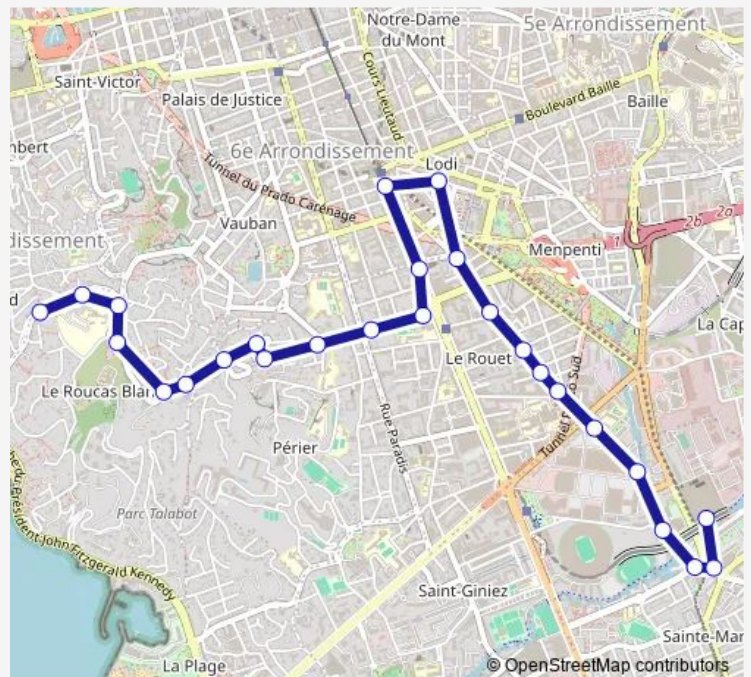

Estrangin Roucas

Le Terrail

Roches Vève

Route schedule

Métro Ste Marguerite Dromel — Vallon de l'Oriol

Monday 05:40-21:25

Tuesday 05:40-21:25

Wednesday 05:40-21:25

Thursday 05:40-21:25

Friday 05:40-21:25

Saturday 05:40-21:25

Sunday 05:40-21:25

Route info

Direction: Métro Ste Marguerite Dromel

Stops: 26

Trip Duration: 0 hour 31 min

73 — Vallon de l'Oriol - Métro Ste Marguerite Dromel

BusMaps

Vallon de l'Oriol

Traverse Nicolas

Oriol Corniche

Traverse Nicolas

Vallon de l'Oriol

Direction

Wednesday 05:15-21:50

Thursday 05:15-21:50

Friday 05:15-21:50

Saturday 05:15-21:50

Sunday 05:15-21:50

Route info

Direction: Vallon de l'Oriol

Stops: 26