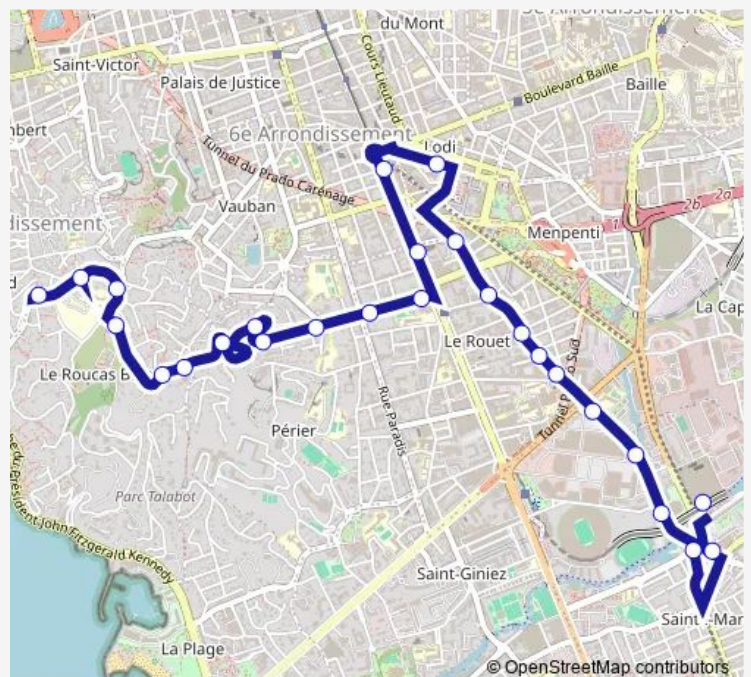

### Route schedule

Vallon de l'Oriol — Sainte-Marguerite Dromel

Monday 05:15-21:48

Tuesday 05:15-21:48

Wednesday 05:15-21:48

Thursday 05:15-21:48

Friday 05:15-21:48

Saturday 05:15-21:50

### Route info

Direction: Vallon de l'Oriol

Stops: 26

Trip Duration: 0 hour 40 min

73 — Vallon de l'Oriol - Sainte-Marguerite Dromel

Teisseire Montfuron

Teisseire Palais des Sports

La Pugette