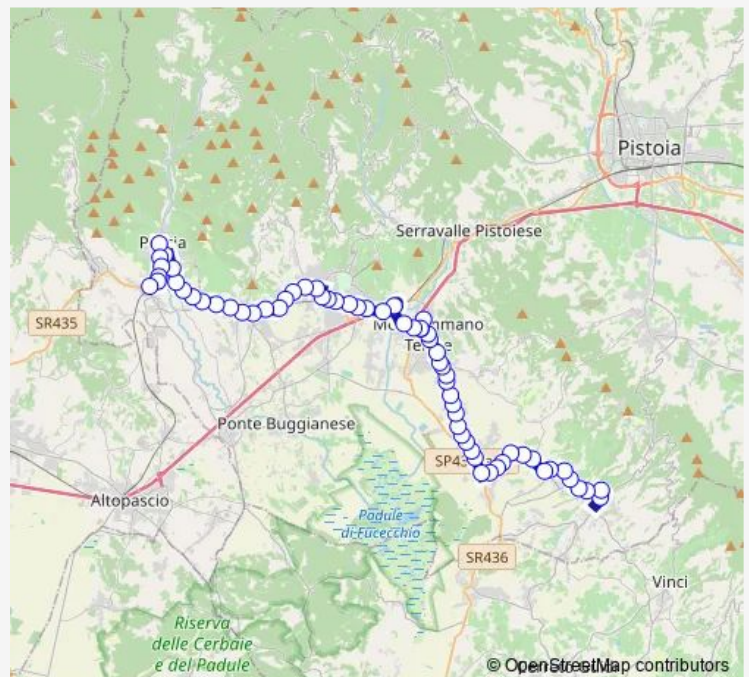

### Direction

Lamporecchio (Capolinea) — Pescia (Stazione Fs)

56 stops

[Open route schedule](#)

- Lamporecchio (Capolinea)
- Lamporecchio (Giardinetti)
- Lamporecchio (Via Delle Rave)
- Larciano (Piscina)
- Bivio Castello Di Larciano
- Larciano (San Rocco)
- Larciano (Via A. Gramsci)
- Cozzone
- Parco Berlinguer
- Colonna Di Larciano
- Bivio Colonna Di Larciano
- Bivio Puntoni
- Castelmartini (Via V. Gioberti)
- Castelmartini (Monumento)
- Pazzera
- Bivio Chiesina Ponziani
- Uggia
- Uggia (Via S. Andrea)
- Cintolese (Scuola Equitazione)
- Cintolese
- Cintolese (Via Del Carro)

### Route schedule

Lamporecchio (Capolinea) — Pescia (Stazione Fs)

Monday	08:55-17:55
Tuesday	08:55-17:55
Wednesday	08:55-17:55
Thursday	08:55-17:55
Friday	08:55-17:55
Saturday	08:55-17:55
Sunday	—

### Route info

Direction: Lamporecchio (Capolinea)

Stops: 56

Trip Duration: 1 hour 8 min

I Violi

Podere Colmate

Via Francesca Sud (Incr. Via Gagarin)

Via Francesca Sud (Incr. Via Bixio)