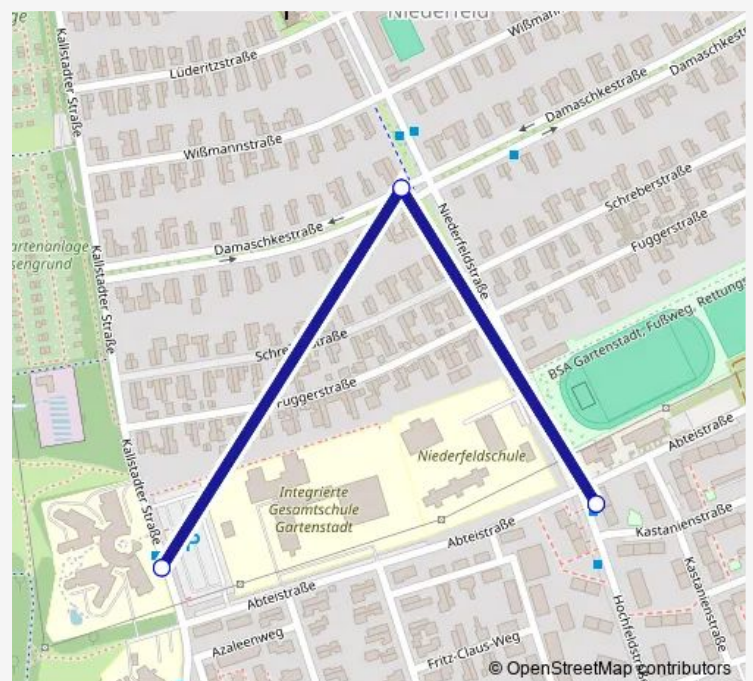

Bus 73 LU Oggersheim Bahnhof - Maudach Gemeindehaus - Marienkrankenhaus - Otto-Thiele-Platz

[Go to website](#)

Direction

Abteistraße — Otto-Thiele-Platz

3 stops

[Open route schedule](#)

Abteistraße

Damaschkestraße

Otto-Thiele-Platz

Route schedule

Abteistraße — Otto-Thiele-Platz

Monday	07:53
Tuesday	07:53
Wednesday	07:53
Thursday	07:53
Friday	07:53
Saturday	—
Sunday	—

Route info

Direction: Abteistraße

Stops: 3

Trip Duration: 0 hour 3 min

73 — LU Oggersheim Bahnhof - Maudach Gemeindehaus - Marienkrankenhaus - Otto-Thiele-Platz

Direction

Abteistraße — Otto-Thiele-Platz

3 stops

[Open route schedule](#)

Abteistraße

Damaschkestraße

Otto-Thiele-Platz

Route schedule

Abteistraße — Otto-Thiele-Platz

Monday	—
Tuesday	—
Wednesday	—
Thursday	—
Friday	—
Saturday	19:03
Sunday	—

Route info

Direction: Abteistraße

Stops: 3

Trip Duration: 0 hour 3 min

73 Bus time schedules and route maps are available in an offline PDF at busmaps.com. Use the busmaps.com website to see live bus times, train schedule or subway schedule, and step-by-step directions for all public transit in Ludwigshafen am Rhein