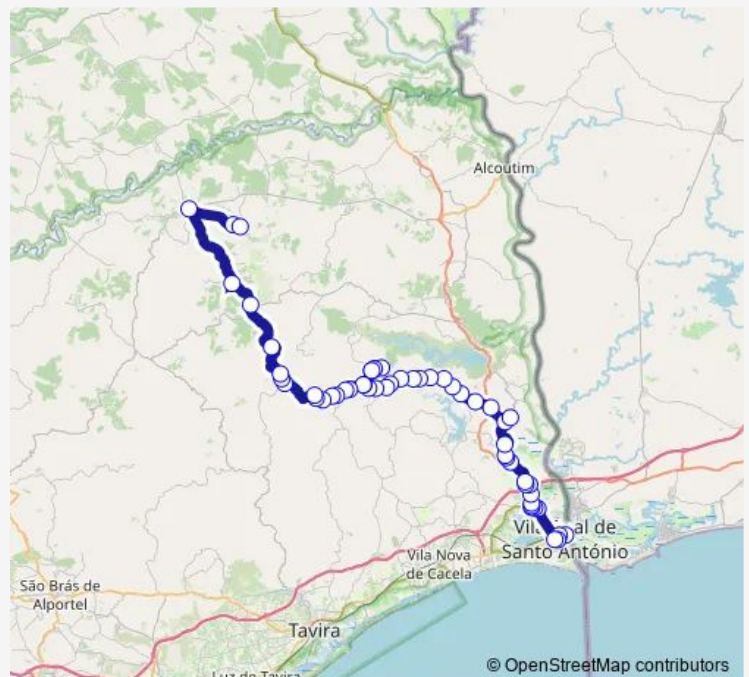

Casa Velha

Corte Pequena

Casa Velha

Route schedule

Sta. Justa (Povo) — Azinhal (Largo do Mercado)

Monday	—
Tuesday	07:15
Wednesday	—
Thursday	—
Friday	—
Saturday	—
Sunday	—

Route info

Direction: Sta. Justa (Povo)

Stops: 37

Trip Duration: 1 hour 27 min

73 — Sta. Justa – Vila Real de Sto. António (por Bentos) **BusMaps**

Eira Verde

Monte da Estrada

Nora Nova

Alta Mora

Alcaria da Arraia (X)

Sentinela

Piçarral (X)

Azinhal (Largo do Mercado)

Direction

Vaqueiros — VRS António (Terminal Rodoviário)

52 stops

[Open route schedule](#)

Vaqueiros

Tuesday 17:15-17:45

Wednesday 17:45

Thursday 17:45

Friday 17:45

Saturday —

Sunday —

Route info

Direction: VRS António (Terminal Rodoviário)