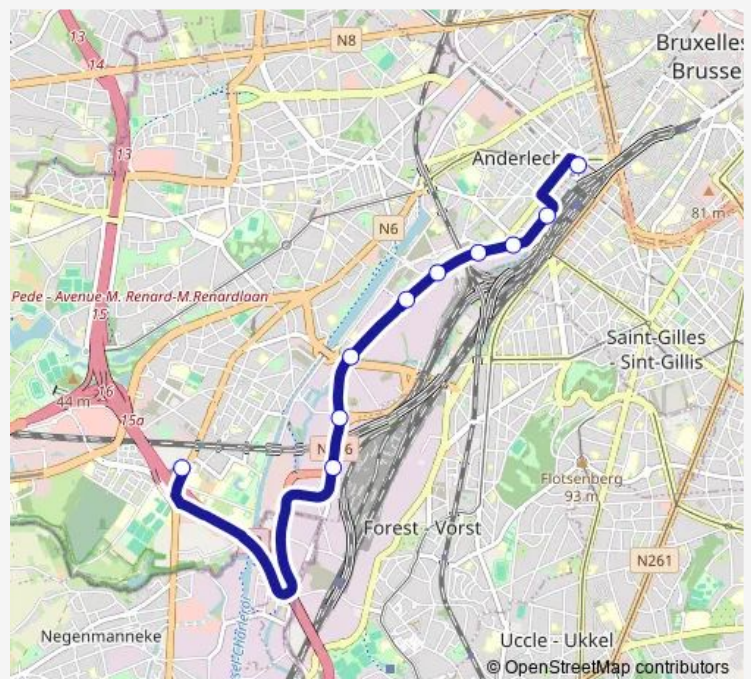

Veterinaires

Deux Gares

Petite Ile

Hermes

Digue DU Canal

Labeur

International

Ceria

Route info

Direction: Gare DU Midi

Stops: 10

Trip Duration: 0 hour 12 min

73 — Ceria - Gare DU Midi

Direction

Ceria — Gare DU Midi

10 stops

[Open route schedule](#)

Ceria

International

Labeur

Digue DU Canal

Hermes

Petite Ile

Deux Gares