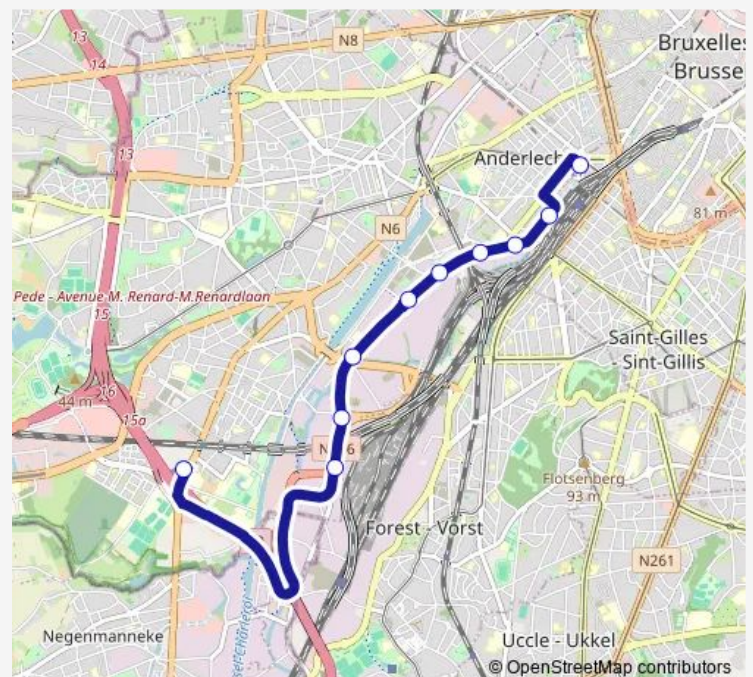

Petite Ile

Hermes

Digue DU Canal

Labeur

International

Ceria

### Route schedule

Gare DU Midi — Ceria

Monday	05:43-00:36 <sup>+1</sup>
Tuesday	05:43-00:36 <sup>+1</sup>
Wednesday	05:43-00:36 <sup>+1</sup>
Thursday	05:43-00:36 <sup>+1</sup>
Friday	05:43-00:36 <sup>+1</sup>
Saturday	05:43-00:36 <sup>+1</sup>
Sunday	05:43-00:36 <sup>+1</sup>

### Route info

Direction: Gare DU Midi

Stops: 10

Trip Duration: 0 hour 13 min

73 — Ceria - Gare DU Midi

**Direction**

Ceria — Gare DU Midi

10 stops

[Open route schedule](#)

Ceria

International

Labeur

Digue DU Canal

Hermes

Petite Ile

Deux Gares