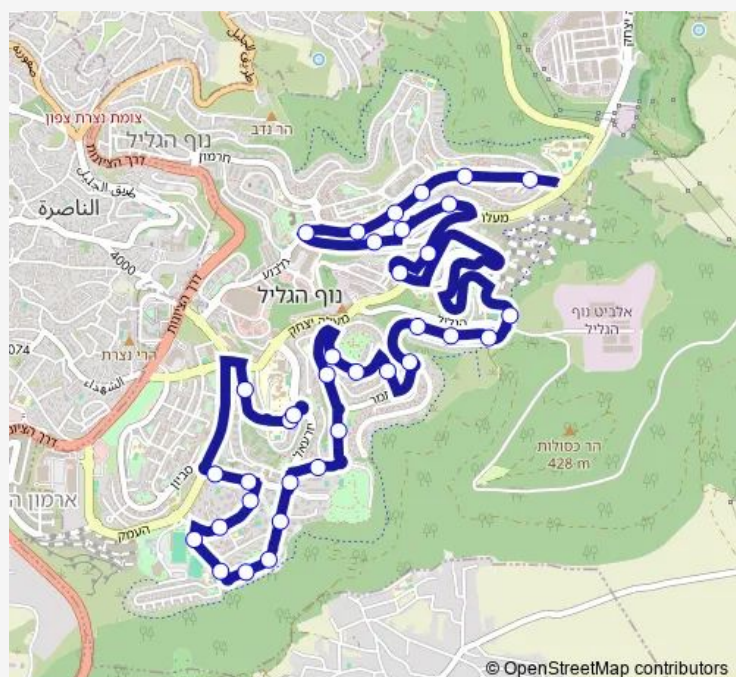

הלולב ג'

הלולב ב'

בי'ס גולן

Route schedule

שד. מעלה יצחק/יסמין — בית ספר חב'ד/התאנה

Monday	07:20
Tuesday	07:20
Wednesday	07:20
Thursday	07:20
Friday	07:20
Saturday	—
Sunday	07:20

Route info

Direction: שד. מעלה יצחק/יסמין

Stops: 38

Trip Duration: 0 hour 37 min

© OpenStreetMap contributors

תירוש/ברוש

תירוש/תמר

תירוש/זרעאל

מרכז דדו/חרוד

חרוד/החצב