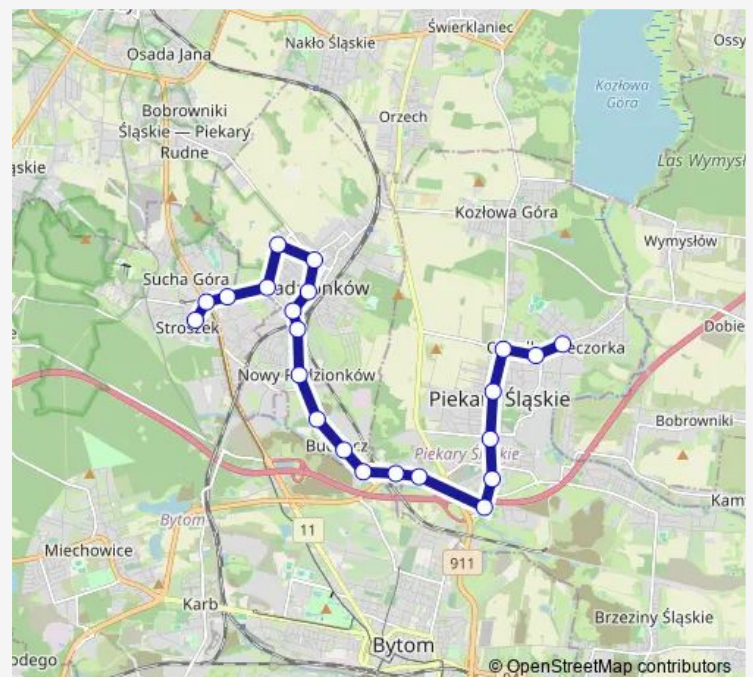

Stroszek Osiedle

Route schedule

Osiedle Wieczorka Dworzec — Stroszek Wojciechowski

Monday 04:20-23:05

Tuesday 04:20-23:05

Wednesday 04:20-23:05

Thursday 04:20-23:05

Friday 04:20-23:05

Saturday 04:20

Sunday 04:20-20:25

Route info

Direction: Osiedle Wieczorka Dworzec

Stops: 23

Trip Duration: 0 hour 37 min

Stroszek Poczta

Stroszek Wojciechowski

Direction

Stroszek Wojciechowskiego — Osiedle Wieczorka Dworzec

23 stops

[Open route schedule](#)

Stroszek Wojciechowskiego

Stroszek Osiedle

Osiedle Ziętka Hlonda [nż]

Radzionków Unii Europejskiej