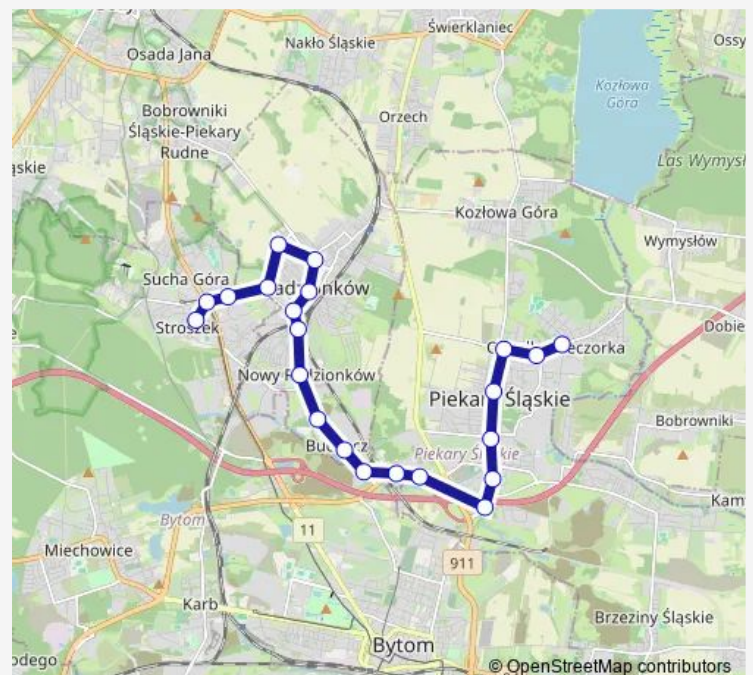

### Route schedule

Osiedle Wieczorka Dworzec — Stroszek Wojciechowski

Monday 04:20-23:05

Tuesday 04:20-23:05

Wednesday 04:20-23:05

Thursday 04:20-23:05

Friday 04:20-23:05

Saturday 04:20

### Route info

Direction: Osiedle Wieczorka Dworzec

Stops: 23

Trip Duration: 0 hour 32 min

Stroszek Poczta

Stroszek Wojciechowski

## Direction

Stroszek Wojciechowskiego — Osiedle Wieczorka Dworzec

23 stops

[Open route schedule](#)

Stroszek Wojciechowskiego

Stroszek Osiedle

Osiedle Ziętka Hlonda [nż]

Radzionków Unii Europejskiej