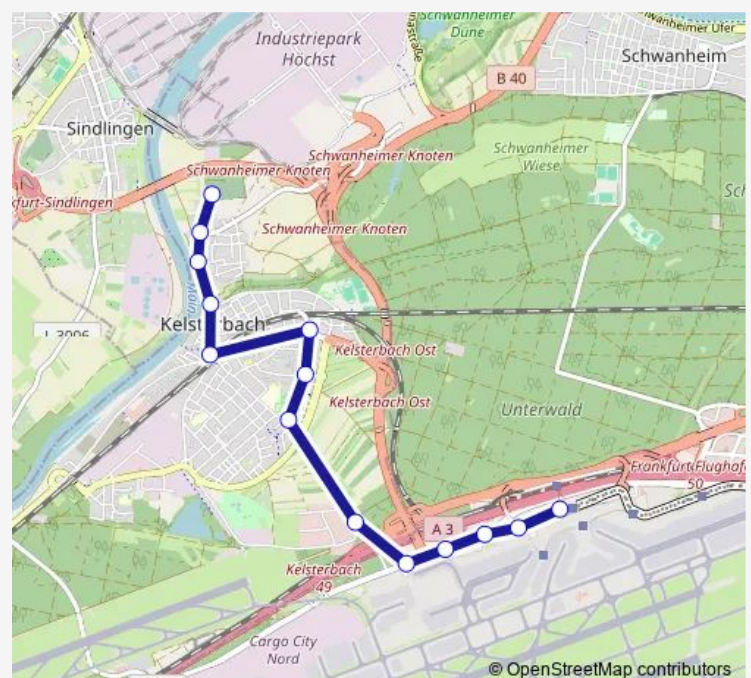

Frankfurt (Main) Flughafen Lufthansabasis

Frankfurt (Main) Flughafen Tor 20

Frankfurt (Main) Flughafen Terminal 1

### Route schedule

Frankfurt (Main) Industriepark Höchst Tor Süd — Frankfurt (Main) Flughafen Terminal 1

Monday 03:38-22:34

Tuesday 03:38-22:34

Wednesday 03:38-22:34

Thursday 03:38-22:34

Friday 03:38-22:34

Saturday —

### Route info

Direction: Frankfurt (Main) Industriepark Höchst Tor Süd

Stops: 14

Trip Duration: 0 hour 25 min