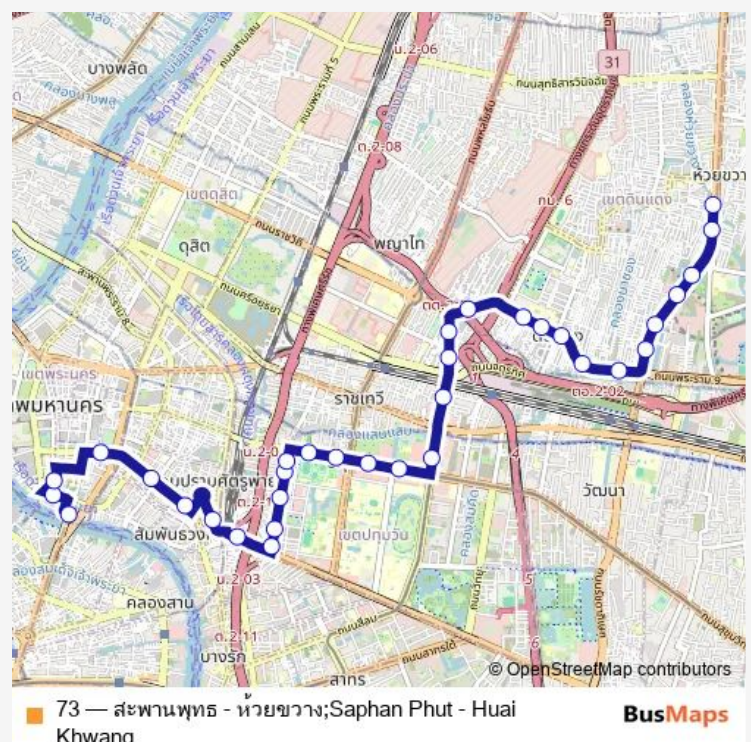

### Route schedule

ท่าปล้อยรถ สะพานพุทธ;Bus Terminal Memorial Bridge —  
โรงแรมดิเอ็มเมอรัล;The Emerald Hotel

Monday 00:00

Tuesday 00:00

Wednesday 00:00

Thursday 00:00

Friday 00:00

Saturday 00:00

### Route info

Direction: ท่าปล้อยรถ สะพานพุทธ;Bus Terminal Memorial Bridge

Stops: 33

Trip Duration: 0 hour 51 min

ตรงข้ามวัดตะพาน;Wat Taphan (Opposite)

สำนักงาน ป.ป.ส.;Office of the Narcotics Control Board