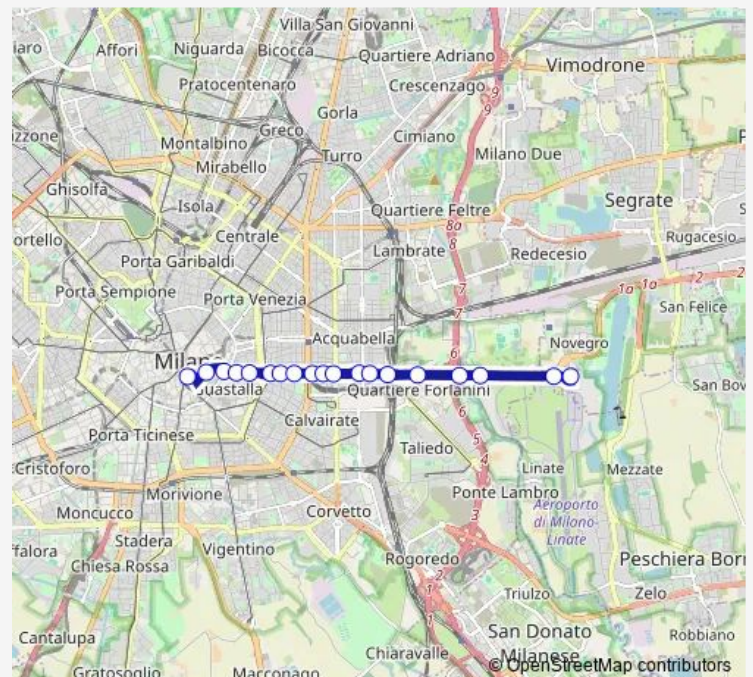

aeroporto di linate

v.le forlanini, 32 dopo v.le circonvallazione idroscalo

v.le forlanini prima del sovrappasso pedonale

v.le forlanini, 65 prima di v.le dell'aviazione

v.le forlanini fronte via barigozzi

v.le corsica, 91 prima di via mezzofanti

v.le corsica, 55 prima di via lomellina

Route schedule

v.le abruzzi, 5 — via gonzaga prima di p.za diaz

Monday 06:20-23:10

Tuesday 06:20-23:10

Wednesday 06:20-23:10

Thursday 06:20-23:10

Friday 06:20-23:10

Saturday 06:20-23:10

Sunday 07:00-23:10

Route info

Direction: v.le abruzzi, 5

Stops: 34

Trip Duration: 0 hour 58 min

73 — duomo m1 m3 - aeroporto

BusMaps

v.le corsica, 33 prima di via battistotti sassi

v.le corsica, 1 prima di v.le campania

p.za grandi

c.so 22 marzo, 37 prima di p.za emilia

c.so 22 marzo prima di via f.lli bronzetti

p.za s.m. del suffragio