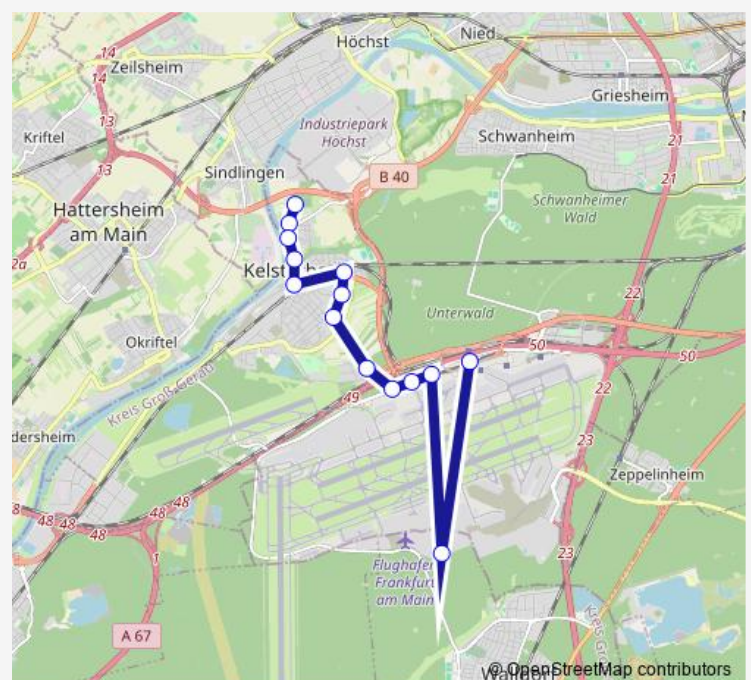

F Lufthansa Aviation Center

F Flughafen Lufthansabasis

F Flughafen Tor 20

Ffm Flughafen Terminal 1 Bussteig 22

### Route schedule

Kelsterbach Friedhof Vnkelsterbach — Ffm Flughafen Terminal 1 Bussteig 22

Monday —

Tuesday —

Wednesday —

Thursday —

Friday —

Saturday 03:37-22:37

### Route info

Direction: Kelsterbach Friedhof Vnkelsterbach

Stops: 14

Trip Duration: 0 hour 22 min