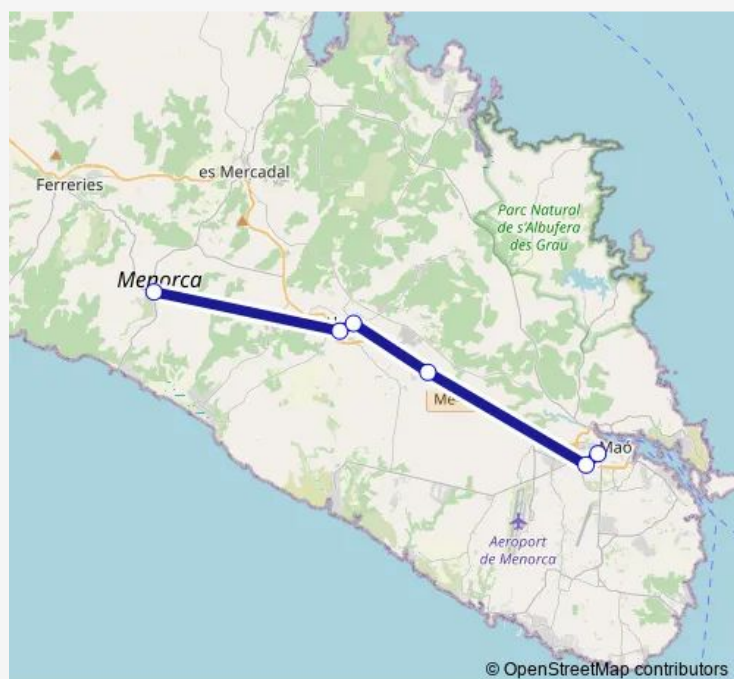

Hospital Mateu Orfila

Estació d'autobusos de Maó

Route schedule

Es Migjorn — Estació d'autobusos de Maó

Monday 07:05-17:30

Tuesday 07:05-17:30

Wednesday 07:05-17:30

Thursday 07:05-17:30

Friday 07:05-17:30

Saturday 08:45-14:30

Sunday —

Route info

Direction: Es Migjorn

Stops: 6

Trip Duration: 0 hour 30 min

Direction

Estació d'autobusos de Maó — Es Migjorn

6 stops

[Open route schedule](#)

Estació d'autobusos de Maó

IES Joan Ramis

L'Argentina (a.)

Alaior - Poliesportiu

Alaior - Centre (a.)

Es Migjorn

Route schedule

Estació d'autobusos de Maó — Es Migjorn

Monday	08:15-17:00
Tuesday	08:15-17:00
Wednesday	08:15-17:00
Thursday	08:15-17:00
Friday	08:15-17:00
Saturday	08:15-14:00
Sunday	—

Route info