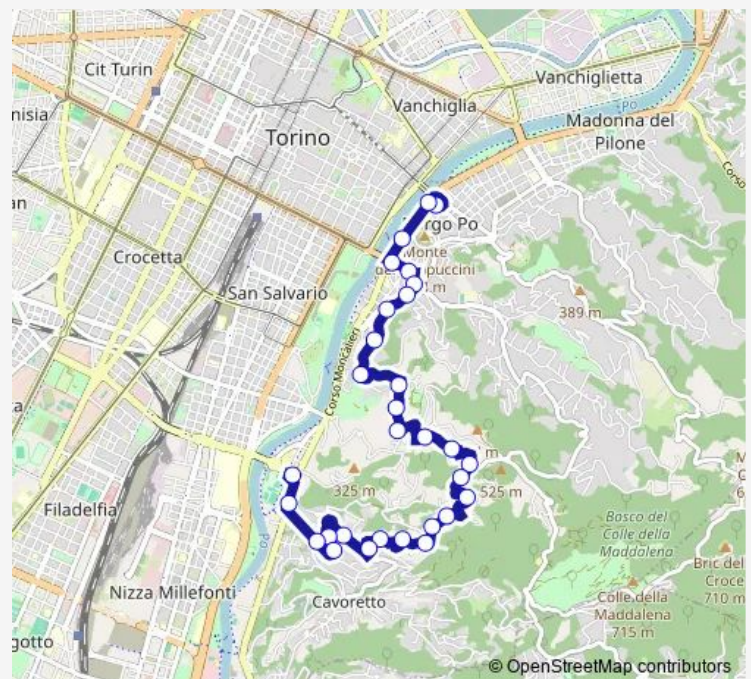

Fermata 2203 - Chiesa DI SAN Vito

Fermata 2201 - Ponte Isabella

Fermata 2199 - Antica DI SAN Vito Est

Fermata 2197 - Settimio Severo

Fermata 2185 - Antica DI SAN Vito Ovest

Route schedule

Fermata 2225 - Zara Cap — Fermata 2226 - Bonsignore Cap

Monday 07:15-19:30

Tuesday 07:15-19:30

Wednesday 07:15-19:30

Thursday 07:15-19:30

Friday 07:15-19:30

Saturday 07:15-19:30

Sunday 09:30-19:30

Route info

Direction: Fermata 2225 - Zara Cap

Stops: 29

Trip Duration: 0 hour 25 min

73 — via Bonsignore - piazza Zara

Fermata 2183 - Ospedale SAN Vito

Fermata 2181 - Curreno N.41

Fermata 2426 - Lanza

Fermata 1953 - Crimea