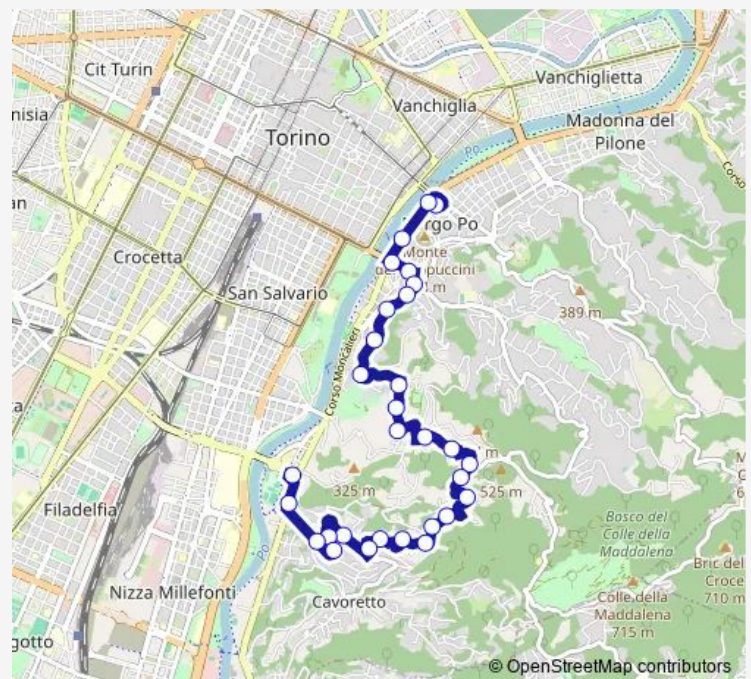

Fermata 2203 - Chiesa DI SAN Vito

Fermata 2201 - Ponte Isabella

Fermata 2199 - Antica DI SAN Vito Est

Fermata 2197 - Settimio Severo

Fermata 2185 - Antica DI SAN Vito Ovest

Route schedule

Fermata 2225 - Zara Cap — Fermata 2226 - Bonsignore Cap

Monday 07:15-19:30

Tuesday 07:15-19:30

Wednesday 07:15-19:30

Thursday 07:15-19:30

Friday 07:15-19:30

Saturday 07:15-19:30

Sunday 09:30-19:30

Route info

Direction: Fermata 2225 - Zara Cap

Stops: 29

Trip Duration: 0 hour 25 min

73 — via Bonsignore - piazza Zara

Fermata 2183 - Ospedale SAN Vito

Fermata 2181 - Curreno N.41

Fermata 2426 - Lanza

Fermata 1953 - Crimea