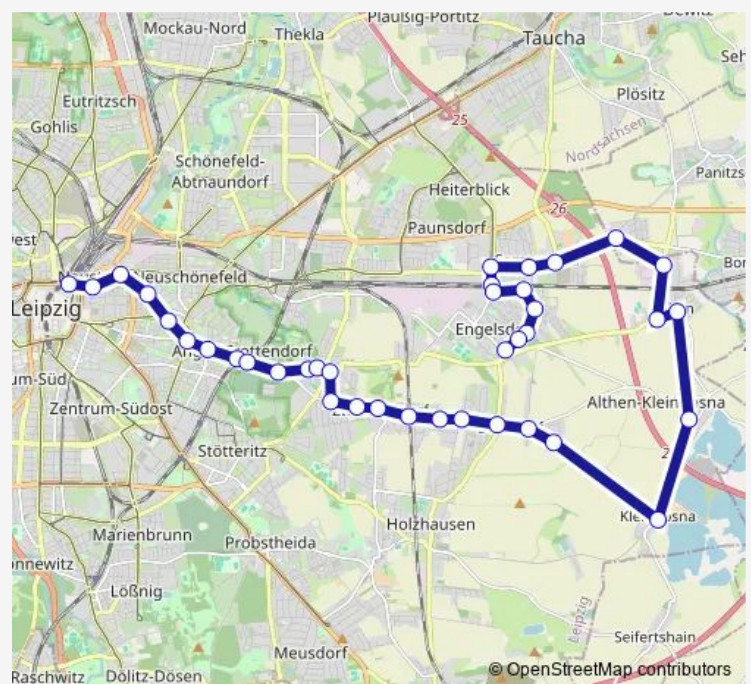

Leipzig, Engelsdorf, Sternenstr.

Leipzig, Sommerfeld

Leipzig, Schongauerstr.

Route schedule

Leipzig, Anemonenweg — Leipzig, Paunsdorf, Straßenbahnhof

Monday 04:41

Tuesday 04:41

Wednesday 04:41

Thursday 04:41

Friday 04:41

Saturday —

Sunday —

Route info

Direction: Leipzig, Anemonenweg

Stops: 23

Trip Duration: 0 hour 34 min

73 — Bus 73

Leipzig, Engelsdorf, Güterbahnhofstr.

Leipzig, Paunsdorf, Straßenbahnhof

Direction

Leipzig, Paunsdorf, Straßenbahnhof — Leipzig, Hauptbahnhof (Tram/Bus)

34 stops

[Open route schedule](#)

Leipzig, Paunsdorf, Straßenbahnhof

Leipzig, Engelsdorf, Güterbahnhofstr.

Leipzig, Schongauerstr.

Leipzig, Sommerfeld

Leipzig, Engelsdorf, Sternenstr.

Leipzig, Engelsdorf, Sabinenstr.

Panitzsch, Abzweig Dreiecksiedlung

Althen (Leipzig), Oertgering