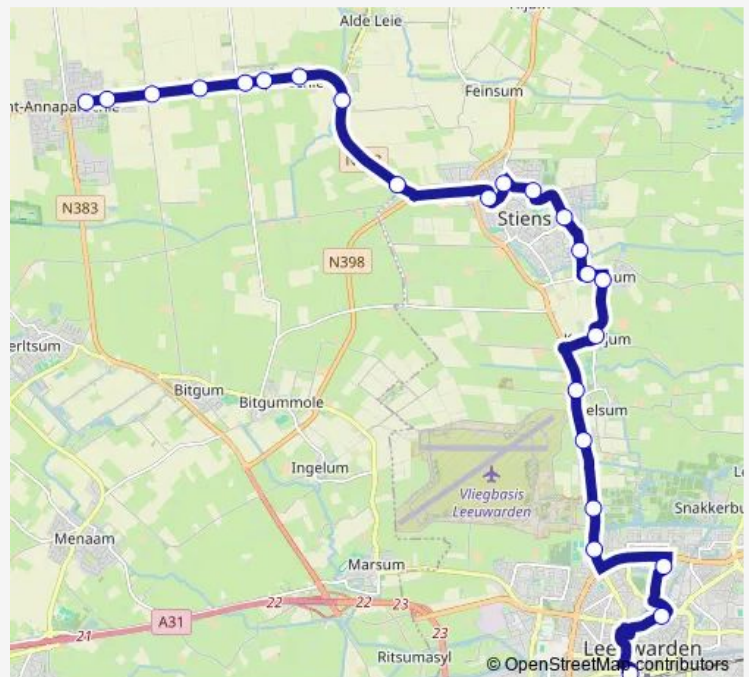

Vrouwbuurtstermolen, Vrouwbuurtstermolen

Vrouwenparochie, Vrouwenparochie

Vrouwenparochie, Hervormde Kerk

Vrouwenparochie, Attesweg

Route schedule

Leeuwarden, Busstation (Perron J) — Sint-Annaparochie, Gemeentehuis

Monday 05:58-07:28

Tuesday 05:58-07:28

Wednesday 05:58-07:28

Thursday 05:58-07:28

Friday 05:58-07:28

Saturday —

Sunday —

Route info

Direction: Leeuwarden, Busstation (Perron J)

Stops: 25

Trip Duration: 0 hour 36 min

73 — St-Annaparochie - Stiens - Leeuwarden

Vrouwenparochie, Middelweg-Oost

Sint-Annaparochie, Pruilhoek

Sint-Annaparochie, Gereformeerde Kerk

Sint-Annaparochie, Gemeentehuis

Direction

Sint-Annaparochie, Gemeentehuis — Leeuwarden, Busstation

24 stops

[Open route schedule](#)

Sint-Annaparochie, Gemeentehuis

Sint-Annaparochie, Gereformeerde Kerk

Sint-Annaparochie, Pruilhoek