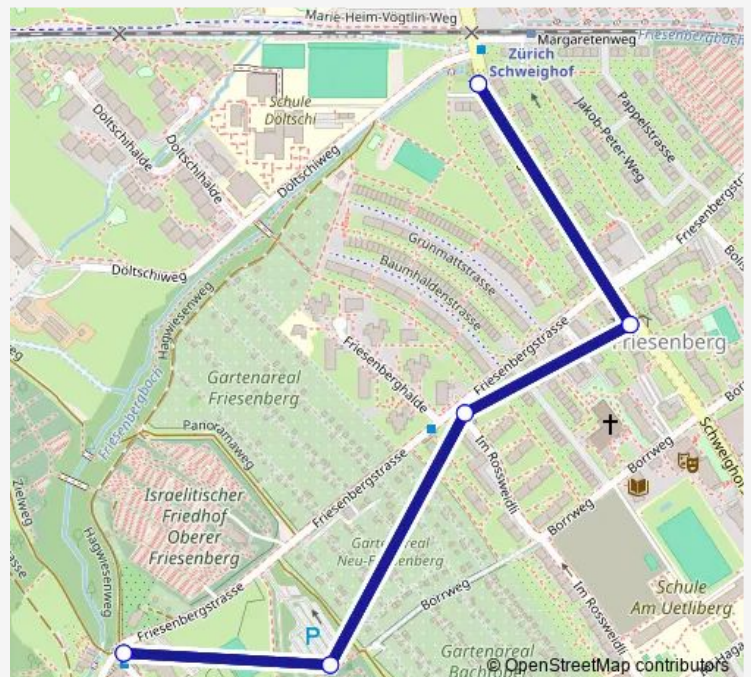

### Direction

Zürich, Zielweg — Zürich, Friesenbergstrasse

4 stops

[Open route schedule](#)

Zürich, Zielweg

Zürich, Friedhof Uetliberg

Zürich, Friesenberghalde

Zürich, Friesenbergstrasse

### Route schedule

Zürich, Zielweg — Zürich, Friesenbergstrasse

Monday	09:24-18:54
Tuesday	09:24-18:54
Wednesday	09:24-18:54
Thursday	09:24-18:54
Friday	09:24-18:54
Saturday	09:24-18:54
Sunday	09:24-18:54

### Route info

Direction: Zürich, Zielweg

Stops: 4

Trip Duration: 0 hour 5 min

## Direction

Zürich, Friesenbergstrasse — Zürich, Zielweg

4 stops

[Open route schedule](#)

Zürich, Friesenbergstrasse

Zürich, Friesenbergshalde

Zürich, Friedhof Uetliberg

Zürich, Zielweg