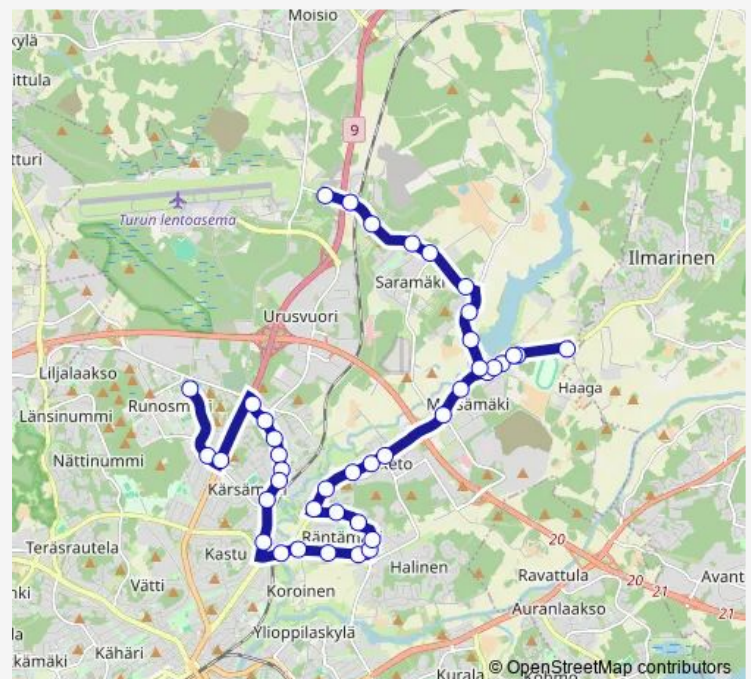

Thursday 12:10-15:05

Friday 12:10-15:05

Saturday —

Sunday —

Route info

Direction: Kiikku

Stops: 41

Trip Duration: 0 hour 35 min

73 — Saramäki-Turun Lyseon koulu-Kärsämäen koulu

Linnasmäki

Varsatie

Orhikujanne

Messinkikatu

Riimukatu

Paimalantie

Ravurinkatu

Friday 07:15-08:10

Saturday —

Sunday —

Route info

Direction: Saramäki

Stops: 45

Trip Duration: 0 hour 36 min

Maunu Tavastin katu