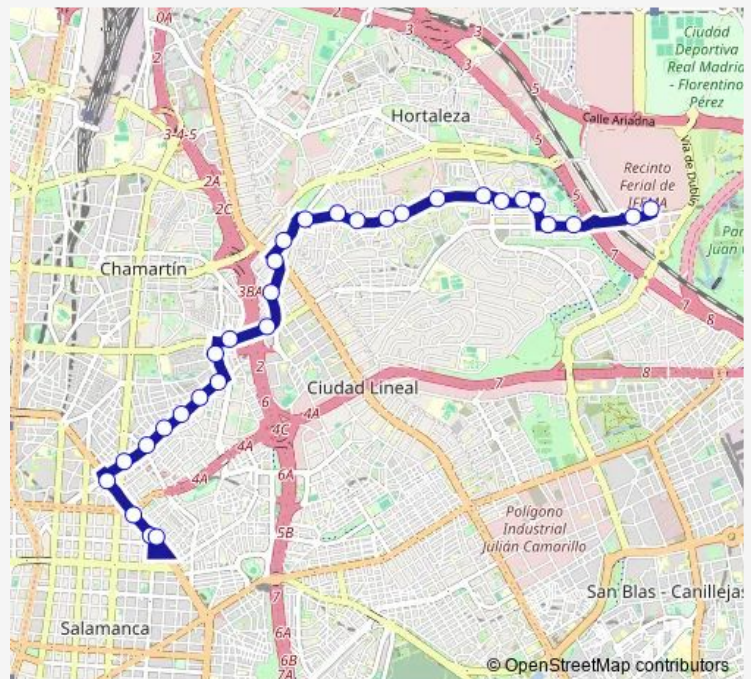

Tuesday 06:15-23:30

Wednesday 06:15-23:30

Thursday 06:15-23:30

Friday 06:15-23:30

Saturday 06:15-23:30

Sunday 07:30-23:30

Route info

Direction: Diego De León

Stops: 29

Trip Duration: 0 hour 40 min

73 — Diego de Leon - Feria de Madrid

Emigrantes - Carretera De Canillas

Motilla Del Palancar

Mota Del Cuervo

Pedroñeras - El Provencio

Plaza Andrés Jaúregui

## Direction

Campo De Las Naciones — Diego De León

30 stops

[Open route schedule](#)

Campo De Las Naciones

Partenón - Ribera Del Sena

Silvano - Haendel

Plaza Andrés Jaúregui

## Route info

Direction: Campo De Las Naciones

Stops: 30

Trip Duration: 0 hour 40 min

López De Hoyos - Príncipe De Vergara

Francisco Silvela - Príncipe De Vergara

Avenida De América

Hospital De La Princesa