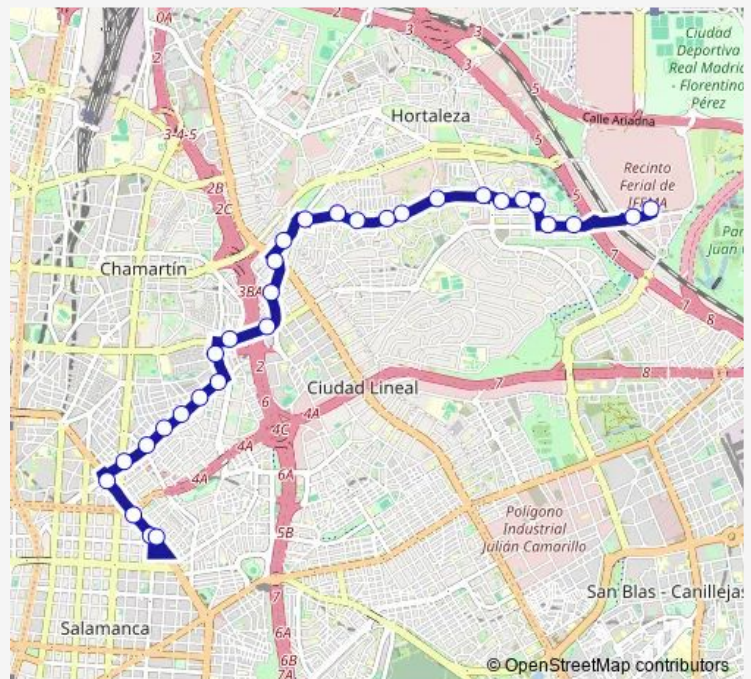

Tuesday 06:15-23:30

Wednesday 06:15-23:30

Thursday 06:15-23:30

Friday 06:15-23:30

Saturday 06:15-23:30

Sunday 07:30-23:30

**Route info**

Direction: Diego De León

Stops: 29

Trip Duration: 0 hour 35 min

73 — Diego de Leon - Feria de Madrid

Emigrantes - Carretera De Canillas

Motilla Del Palancar

Mota Del Cuervo

Pedroñeras - El Provencio

Plaza Andrés Jaúregui

## Direction

Campo De Las Naciones — Diego De León

30 stops

[Open route schedule](#)

Campo De Las Naciones

Partenón - Ribera Del Sena

Silvano - Haendel

Plaza Andrés Jaúregui

## Route info

Direction: Campo De Las Naciones

Stops: 30

Trip Duration: 0 hour 37 min

López De Hoyos - Príncipe De Vergara

Francisco Silvela - Príncipe De Vergara

Avenida De América

Hospital De La Princesa