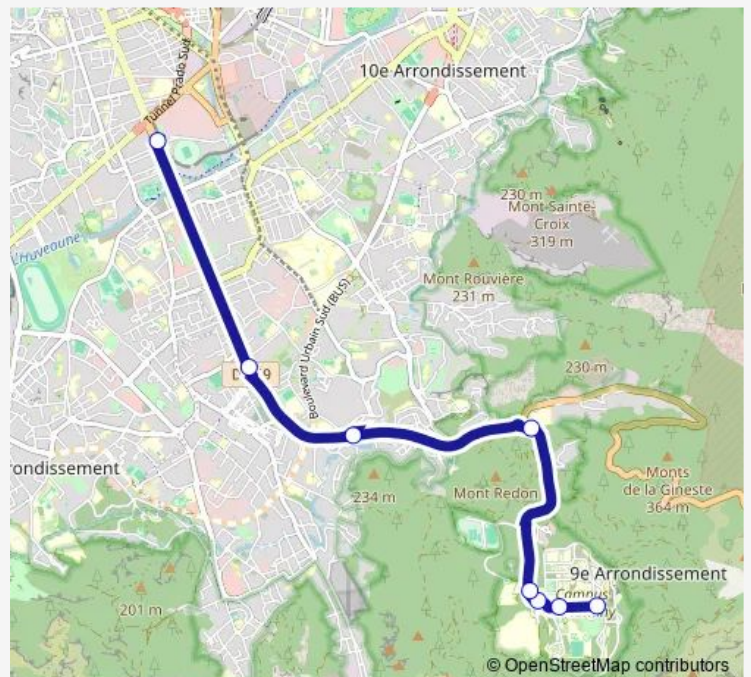

Bus 21JET Métro Rond Point du Prado - Campus de Luminy

[Go to website](#)

Direction

Campus de Luminy — Métro Rond Point du Prado

8 stops

[Open route schedule](#)

Campus de Luminy

Luminy Faculté

Luminy PN des Calanques

Luminy Kedge Bs

Luminy Lachamp

CC Valmante

Obélisque

Métro Rond Point du Prado

Route schedule

Campus de Luminy — Métro Rond Point du Prado

Monday 07:40-18:35

Tuesday 07:40-18:35

Wednesday 07:40-18:35

Thursday 07:40-18:35

Friday 07:40-18:35

Saturday 07:40-18:35

Sunday 07:40-18:35

Route info

Direction: Campus de Luminy

Stops: 8

Trip Duration: 0 hour 15 min

21JET — Métro Rond Point du Prado - Campus de Luminy

Direction

Métro Rond Point du Prado — Campus de Luminy

9 stops

[Open route schedule](#)