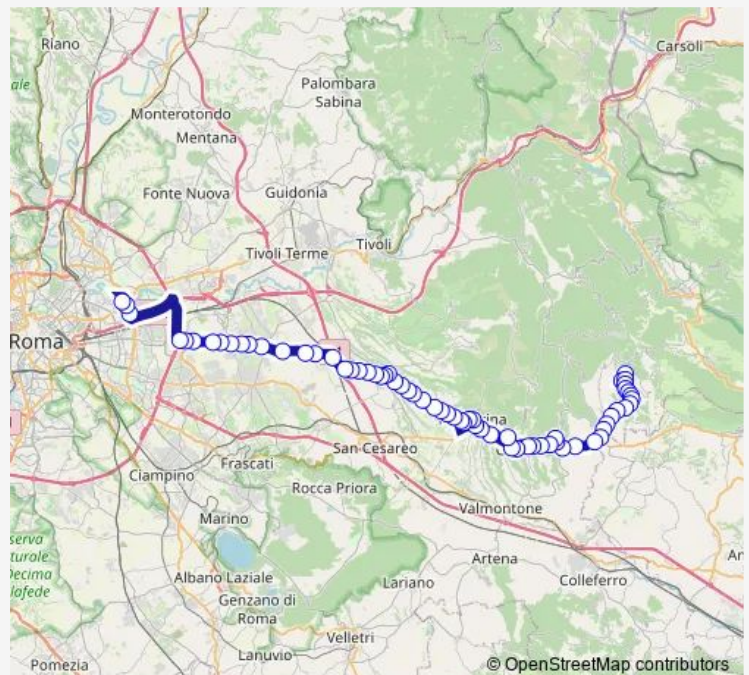

Direction

Olevano | Via Koch (Capolinea) # f14338 — ROMA | Ponte Mammolo (Metro B) # f9021

67 stops

[Open route schedule](#)

- Olevano | Via Koch (Capolinea) # f14338
- Olevano | Via Koch Via Monte Belloni # f14339
- Olevano | Parco dell'Acqua Santa # f14340
- Olevano | Via San Francesco D'Assisi # f14341
- Olevano | Piazza Moro (Ist. Cartesio) # f14342
- Olevano | Viale V. Veneto Via S. Martino # f14343
- Olevano | Viale V. Veneto Via Martiri # f14344
- Olevano | Viale V. Veneto Via Roccardi # f14345
- Olevano | Via Maremmana Via Corso # f14346
- Olevano | Via Maremmana Contrada Scrima # f14347
- Olevano | Via Maremmana Contrada Villa Marina # f14348
- Olevano | Via Maremmana Contrada Colle Quigliano # f14349
- Olevano | Via Maremmana Via Morano # f14350
- Olevano | Zona Artigianale # f14351
- Paliano | Via Maremmana Via Fiuggina # f14352
- Genazzano | Gimignano # f6015
- Genazzano | Via Prenestina Nuova Via Mola Giuli # f6016
- Genazzano | Via Prenestina (Madonnella) # f6017
- Genazzano | Via Valle Rotelle Via Petroselli # f6018
- Genazzano | Via Valle Rotelle Via Di Vittorio # f6019

Route schedule

Olevano | Via Koch (Capolinea) # f14338 — ROMA | Ponte Mammolo (Metro B) # f9021

Monday	06:40
Tuesday	06:40
Wednesday	06:40
Thursday	06:40
Friday	06:40
Saturday	06:40
Sunday	—

Route info

Direction: Olevano | Via Koch (Capolinea) # f14338

Stops: 67

Trip Duration: 2 hour 13 min

Genazzano | Cimitero # f6020

Cave | Viale Madonna Campo Via Mattei # f6021

Cave | Viale Madonna Campo Via Cannetaccia # f6022

Cave | Cimitero # f000028

Cave | Viale Pio XII # f6023