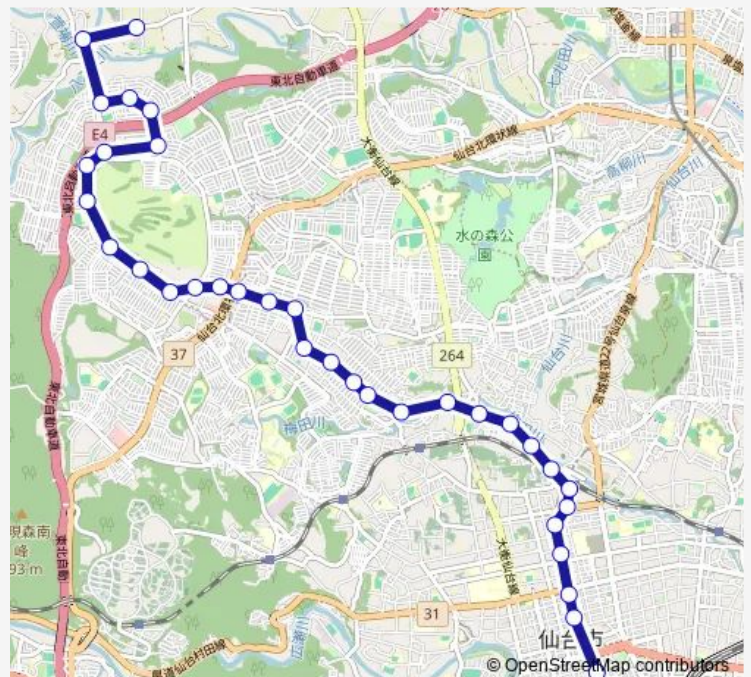

Thursday 07:39-18:05

Friday 07:39-18:05

Saturday —

Sunday —

Route info

Direction: 仙台駅前

Stops: 36

Trip Duration: 1 hour 5 min

■ S911 — 実沢営→(光明・構内発)→仙台駅

中山九丁目

南中山一丁目

仙台大観音前

中山吉成一丁目

中山吉成

中山台入口

聖和短大前

Direction

市営バス実沢営業所前 — 仙台駅前

37 stops

[Open route schedule](#)

市営バス実沢営業所前

二ノ関屋敷

北中山二丁目

北中山二丁目東

Stops: 37

Trip Duration: 1 hour 2 min

長生園前

葉山町

北仙台駅

北仙台

宮城県仙台合同庁舎前

堤通雨宮町