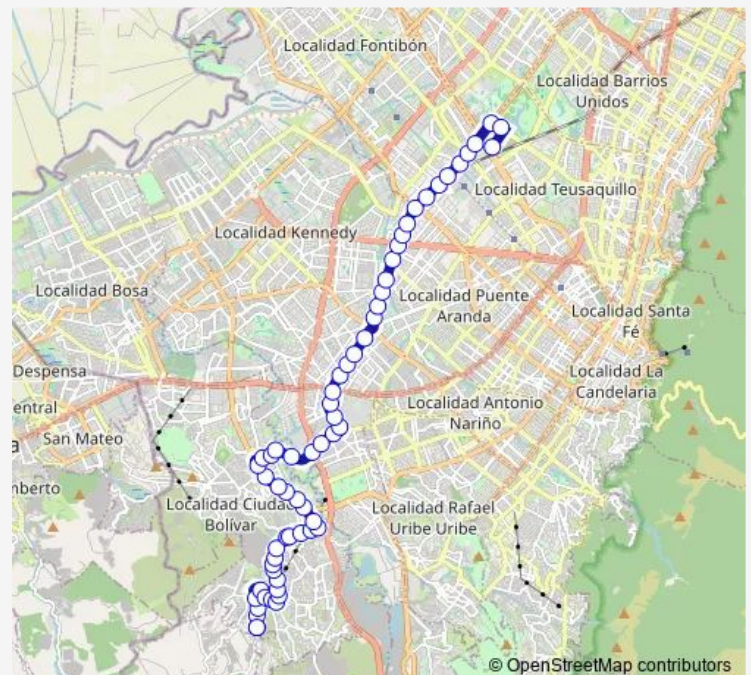

KR 19D - CL 62 Sur

KR 19D - DG 62 Sur

DG 62 Sur - KR 20a

Route schedule

DG 77 Sur - KR 25A Alpes — DG 77 Sur - KR 25A Alpes

Monday 04:00-18:30

Tuesday 04:00-18:30

Wednesday 04:00-18:30

Thursday 04:00-18:30

Friday 04:00-18:30

Saturday 04:00-18:30

Sunday 05:30-18:30

Route info

Direction: DG 77 Sur - KR 25A Alpes

Stops: 61

Trip Duration: 3 hour 28 min

KR 48 G - CL 58 C Sur

AV. J. Gaitán C. - CL 58A Sur

AV. J. Gaitán C. - CL 58 Sur

AV. J. Gaitán C. - AV. Boyacá

AV. J. Gaitán C. - CL 53B Sur

AV. J. Gaitán C. - DG 49B Sur

CL 50B Sur - KR 34

CL 50B Sur - KR 37