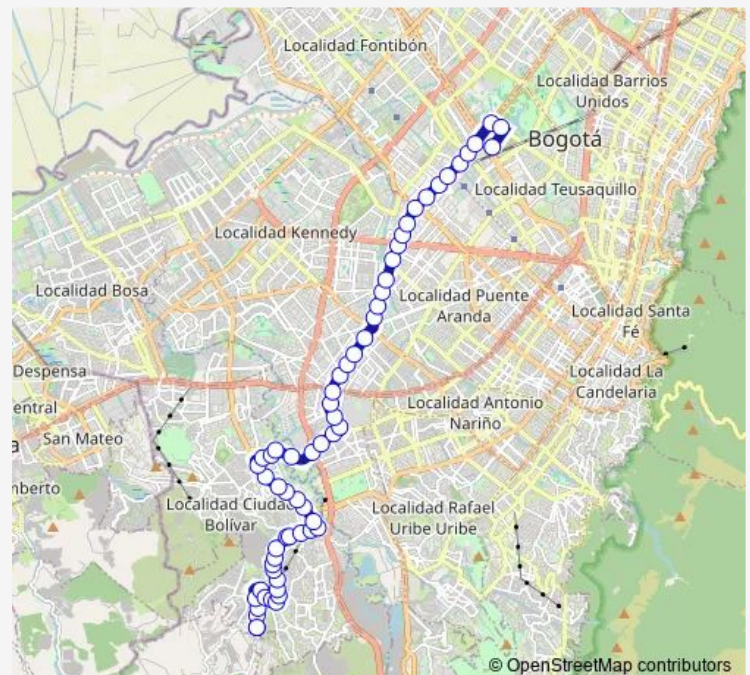

DG 62 Sur - KR 20a

### Route schedule

DG 77 Sur - KR 25A Alpes — DG 77 Sur - KR 25A Alpes

Monday 04:00-18:30

Tuesday 04:00-18:30

Wednesday 04:00-18:30

Thursday 04:00-18:30

Friday 04:00-18:30

Saturday 04:00-18:30

### Route info

Direction: DG 77 Sur - KR 25A Alpes

Stops: 61

Trip Duration: 3 hour 27 min

K627 — Salitre

BusMaps

DG 62 Sur - KR 22a

AV. V/cio - KR 22g