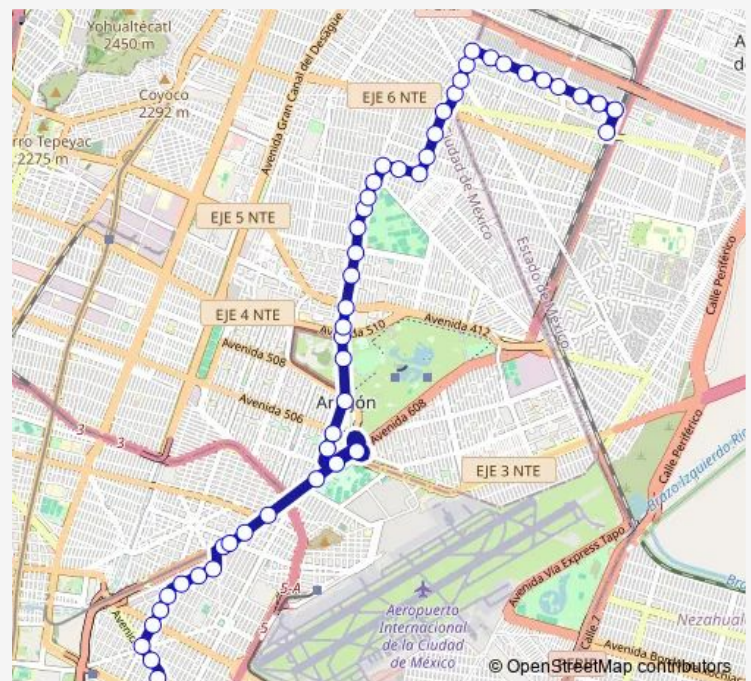

Av. de la Industria y Oriente 154

Av. de la Industria y Oriente 158

Av. Oceanía y Metro Romero Rubio

Av. del Penón y Metro Oceanía

Av. Oceanía y Persia

Av. Oceanía y Balboas

Av. Oceanía y Alberca Oceanía

Av. Oceanía y Deportivo Oceanía

Av. Oceanía y Metro Deportivo Oceanía

Loreto Fabela - 3ra Cerrada de 565

Loreto Fabela - Av. 506

José Loreto Fabela y Av. 508

Route schedule

Base Calz. Ignacio Zaragoza y C. 17 — Base Av. del Valle del Yang-Tse y Valle de La Mota

Monday 00:00

Tuesday 00:00

Wednesday 00:00

Thursday 00:00

Friday 00:00

Saturday 00:00

Sunday 00:00

Route info

Direction: Base Calz. Ignacio Zaragoza y C. 17

Stops: 51

Trip Duration: 0 hour 53 min

Z4I — Metro Impulsora - Metro Balbuena

José Loreto Fabela y A-2 Bosque de Aragón

José Loreto Fabela y Norte 510

Loreto Fabela - Simón Bolívar