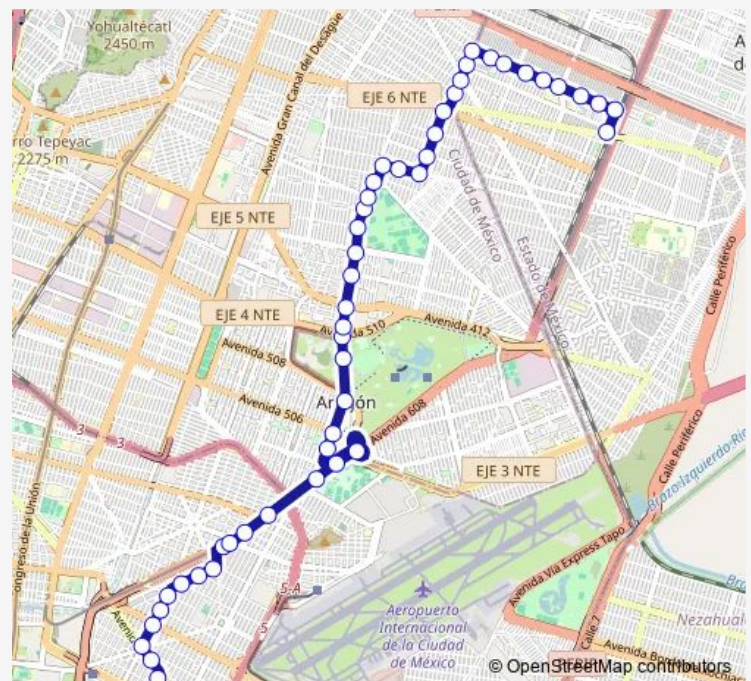

Av. de la Industria y Oriente 158

Av. Oceanía y Metro Romero Rubio

Av. del Penón y Metro Oceanía

Av. Oceanía y Persia

Av. Oceanía y Balboas

Av. Oceanía y Alberca Oceanía

Av. Oceanía y Deportivo Oceanía

Av. Oceanía y Metro Deportivo Oceanía

### Route schedule

Base Calz. Ignacio Zaragoza y C. 17 — Base Av. del Valle del Yang-Tse y Valle de La Mota

Monday	00:00
Tuesday	00:00
Wednesday	00:00
Thursday	00:00
Friday	00:00
Saturday	00:00
Sunday	00:00

### Route info

Direction: Base Calz. Ignacio Zaragoza y C. 17

Stops: 51

Trip Duration: 0 hour 53 min

Z4i — Metro Impulsora - Metro Balbuena

José Loreto Fabela y A-2 Bosque de Aragón

José Loreto Fabela y Norte 510

Loreto Fabela - Simón Bolívar

Loreto Fabela - Av. 412

José Loreto Fabela y Av. 414

Loreto Fabela - Camino a San Juan

Loreto Fabela - Puerto Tampico

Loreto Fabela - Puerto Mazatlán

José Loreto Fabela y Cam. de la Liga