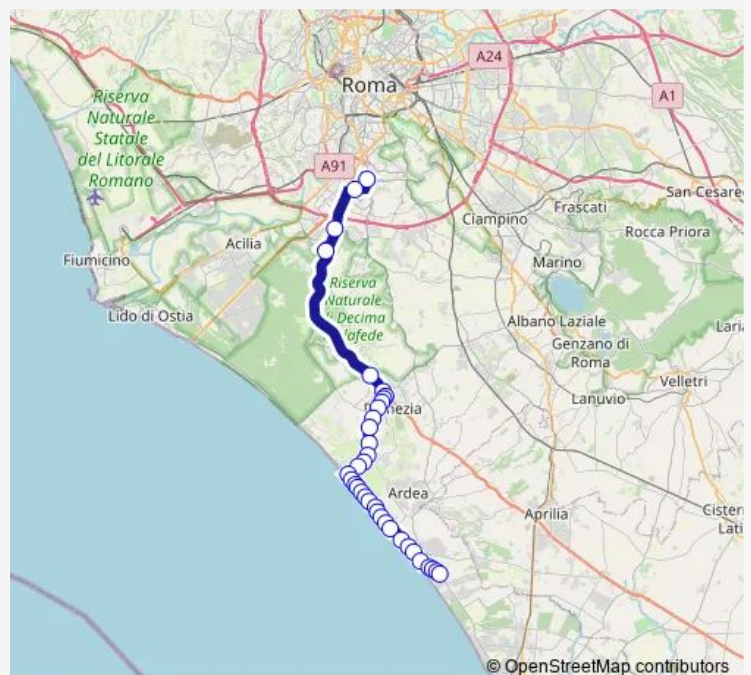

Route schedule

Roma | Laurentina (Metro B) # f2693 — TOR S.Lorenzo | Via Pinete L.mare # f12518

Monday —

Tuesday —

Wednesday —

Thursday —

Friday —

Saturday —

Sunday 09:30-17:30

Route info

Direction: Roma | Laurentina (Metro B) # f2693

Stops: 36

Trip Duration: 1 hour 10 min

Roma Laurentina - Tor S.Lorenzo # Cn28a

Torvaianica | L.mare Meduse Via Berna # f12504

Torvaianica | L.mare Meduse Via Praga # f12505