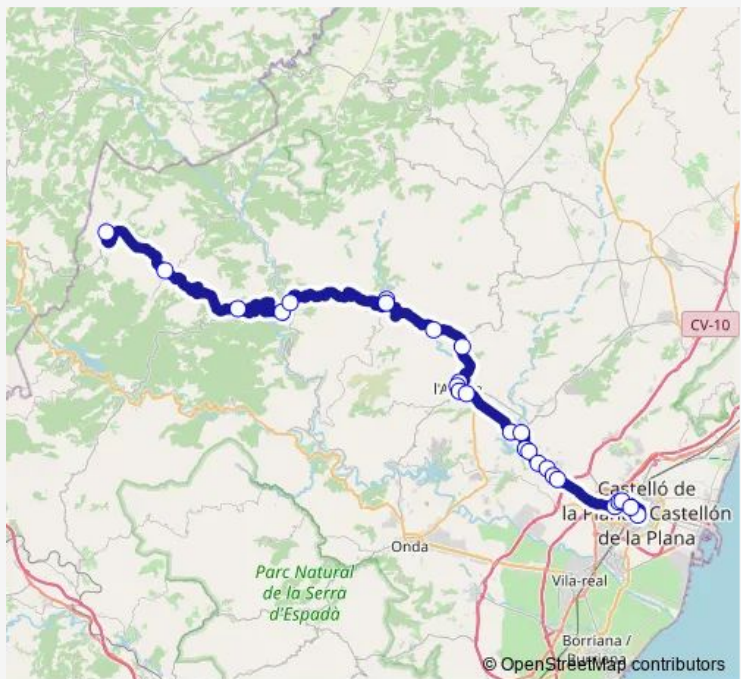

Bus L6A Cortes de Arenoso – Castelló de la Plana

[Go to website](#)

**Direction**  
 av. Valencia [Cortes de Arenoso] — Estació Intermodal [Castelló de la Plana]  
 26 stops  
[Open route schedule](#)

- av. Valencia [Cortes de Arenoso]
- CV-190 pk 53+130 descendente - entroncament Sant Vicent (CV-196) [Zucaina]
- Av. Media Luna, front 20 [Zucaina]
- CV-190 pk 33+570 descendente [Castillo de Villamalefa]
- Entroncament Montón – encreuament Villahermosa del Río [Castillo de Villamalefa]
- Plaça Espanya [Llucena]
- Gasolinera [Llucena]
- Pl. Villalonga, front 5 [Figueroles]
- La Foia – Carretera Llucena [Alcora, I]
- C/ Pais Valencià, 11- Caserna [Alcora, I]
- Pl. Espanya, front 12 [Alcora, I]
- Av. Castelló, 6 - Tilesa [Alcora, I]
- Ctra. Castelló - Gasolinera [Alcora, I]
- Urb. Pantano - CV-16 pk 9+700 descendente [Alcora, I]
- Entroncament Sant Joan de Moró CV-16 pk 8+800 ascendent [Sant Joan de Moró]
- Urbanització Monte Cristina [Borriol]
- Urbanització Tomillar [Borriol]
- Urbanització La Galera [Castelló de la Plana]
- Urbanització Los Ángeles [Castelló de la Plana]

Route schedule  
 av. Valencia [Cortes de Arenoso] — Estació Intermodal [Castelló de la Plana]

Monday	—
Tuesday	06:15
Wednesday	—
Thursday	06:15
Friday	06:15
Saturday	—
Sunday	—

**Route info**  
 Direction: av. Valencia [Cortes de Arenoso]  
 Stops: 26  
 Trip Duration: 3 hour 27 min

## Direction

Estació Intermodal [Castelló de la Plana] — av. Valencia [Cortes de Arenoso]

23 stops

[Open route schedule](#)

Estació Intermodal [Castelló de la Plana]

c. República Argentina – Hospital Provincial [Castelló de la Plana]