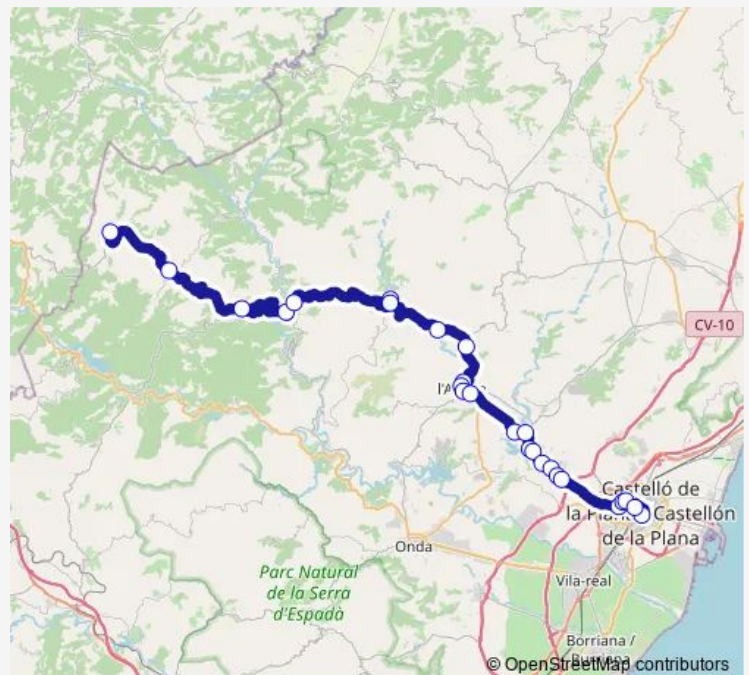

Urbanització Tomillar [Borriol]

Urbanització La Galera [Castelló de la Plana]

Urbanització Los Ángeles [Castelló de la Plana]

Route schedule

av. Valencia [Cortes de Arenoso] — Estació Intermodal Castelló de la Plana

Monday	—
Tuesday	06:15
Wednesday	—
Thursday	06:15
Friday	06:15
Saturday	—
Sunday	—

Route info

Direction: av. Valencia [Cortes de Arenoso]

Stops: 26

Trip Duration: 3 hour 27 min

■ L6a — Cortes de Arenoso – Castelló de la Plana