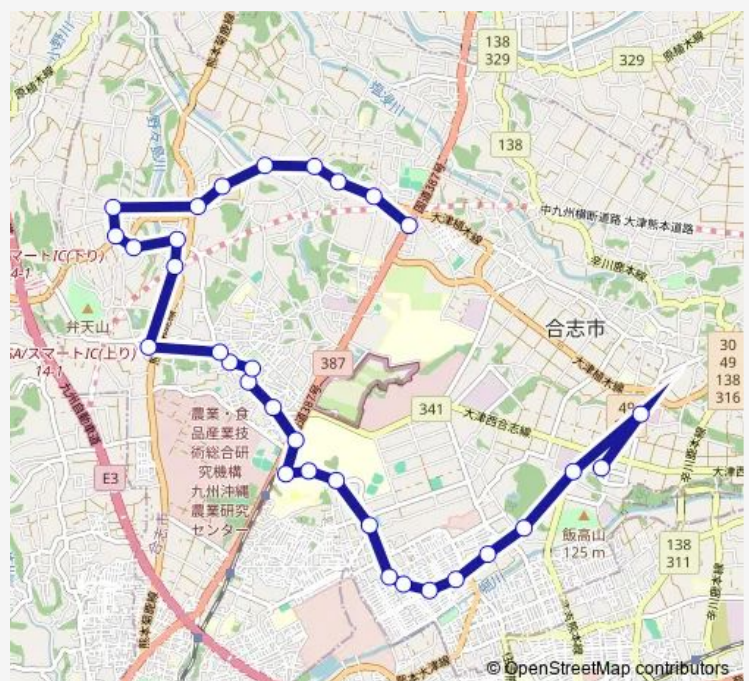

市営住宅入口

ユーパレス弁天

南野々島

Route schedule

アンビー熊本 — 辻久保

Monday 08:16-17:56

Tuesday 08:16-17:56

Wednesday 08:16-17:56

Thursday 08:16-17:56

Friday 08:16-17:56

Saturday 08:18-18:03

Sunday 08:18-18:03

Route info

Direction: アンビー熊本

Stops: 32

Trip Duration: 0 hour 47 min

■ 中央ルート アンビー熊本→泉ヶ丘→御代志→ユーパレス弁天→辻久保

東区記念碑前

辻区ポンプ倉庫前

本村毘沙門口

北

野々島公民館前

中央小前

中尾公民館前