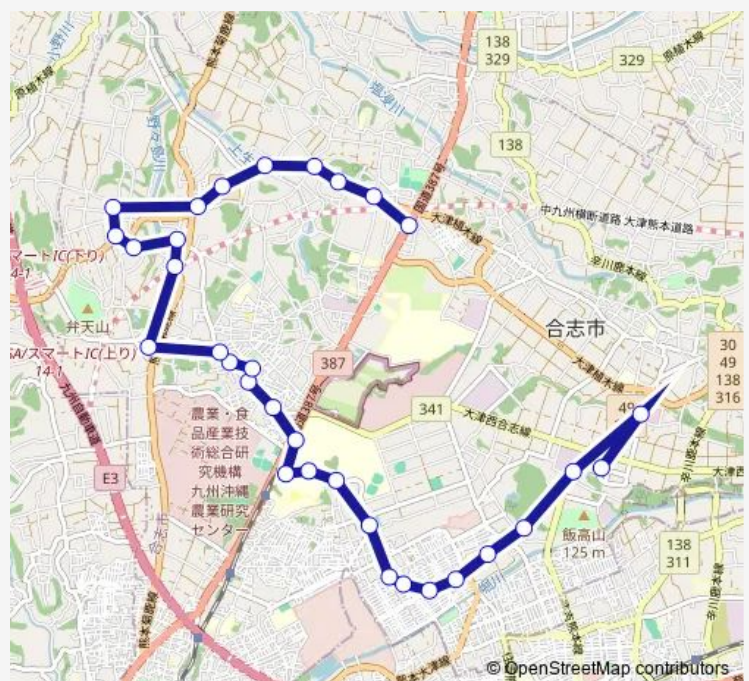

南野々島

### Route schedule

アンビー熊本 — 辻久保

Monday 08:16-17:56

Tuesday 08:16-17:56

Wednesday 08:16-17:56

Thursday 08:16-17:56

Friday 08:16-17:56

Saturday 08:18-18:03

Sunday 08:18-18:03

### Route info

Direction: アンビー熊本

Stops: 32

Trip Duration: 0 hour 53 min

■ 中央ルート アンビー熊本→泉ヶ丘→御代志→ユーパレス弁天→辻久保

BusMaps

東区記念碑前

辻区ポンプ倉庫前