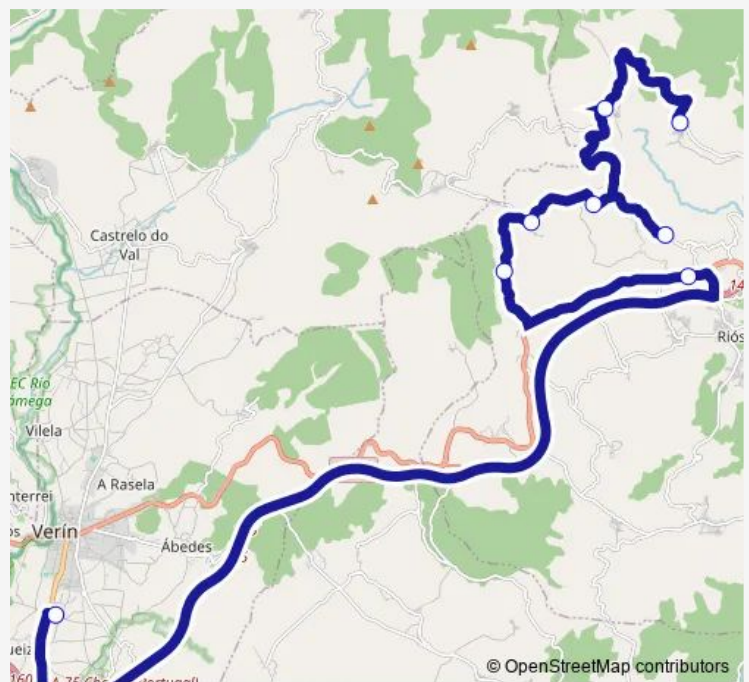

Bus Xg614025 Pedroso (marquesiña)-IES Castro de Baronceli

[Go to website](#)

Direction

IES Castro DE Baronceli — Pedroso-(Marquesiña)

8 stops

[Open route schedule](#)

IES Castro DE Baronceli

Ferreiras (Rte. Camionero)

Miróns

SAN Pedro DE Trasverea

Trasestrada-O Souto

A Veiguiña

Cortegada

Pedroso-(Marquesiña)

Route schedule

IES Castro DE Baronceli — Pedroso-(Marquesiña)

Stops: 8

Trip Duration: 0 hour 50 min

Xg614025 — Pedroso (marquesiña)-IES Castro de Baronceli

Direction

Pedroso-(Marquesiña) — IES Castro DE Baronceli

8 stops

[Open route schedule](#)

Pedroso-(Marquesiña)

Cortegada

A Veiguiña

Trasestrada-O Souto

SAN Pedro DE Trasverea

Miróns

Ferreiras (Rte. Camionero)

IES Castro DE Baronceli

Route schedule