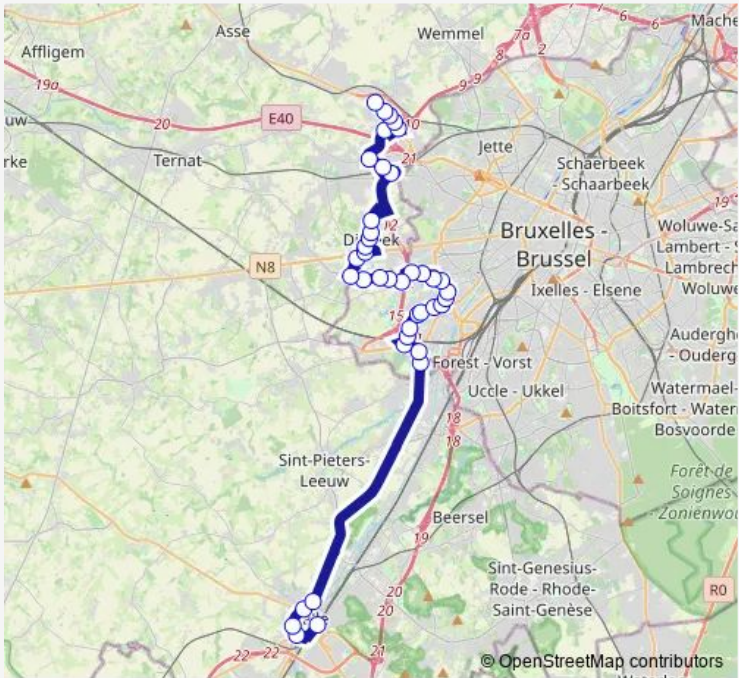

Bus 572 Zellik - Dilbeek - Anderlecht - Halle

[Go to website](#)

Direction
 Halle Station perron 1 — Zellik Vliegwezenlaan
 46 stops
[Open route schedule](#)

- Halle Station perron 1
- Halle Park
- Halle Arkenvest
- Halle Bergensepoort
- Halle Ziekenhuislaan
- Halle Ninoofsepoort
- Halle Brusselpoort
- Anderlecht Ikea
- Anderlecht Sint-Niklaas
- Anderlecht Leemans - Eddy Merckx
- Anderlecht Klaver
- Anderlecht Marie Curie
- Anderlecht Martin Luther King
- Anderlecht Frans Hals
- Anderlecht Debussy
- Anderlecht Veeweide metro
- Anderlecht Veeweide
- Anderlecht Meir
- Anderlecht De Linde
- Anderlecht René Henry
- Anderlecht Fruit

Route schedule
 Halle Station perron 1 — Zellik Vliegwezenlaan

Monday	15:40-16:45
Tuesday	15:40-16:45
Wednesday	12:15
Thursday	—
Friday	—
Saturday	—
Sunday	—

Route info
 Direction: Halle Station perron 1
 Stops: 46
 Trip Duration: 1 hour 14 min

572 — Zellik - Dilbeek - Anderlecht - Halle **BusMaps**

Anderlecht Westland Shopping

Anderlecht Appelboom

Anderlecht Goede Lucht

Dilbeek Neerhofstraat

Dilbeek Vlinderstraat

Itterbeek Boudewijnlaan

Itterbeek Dorp