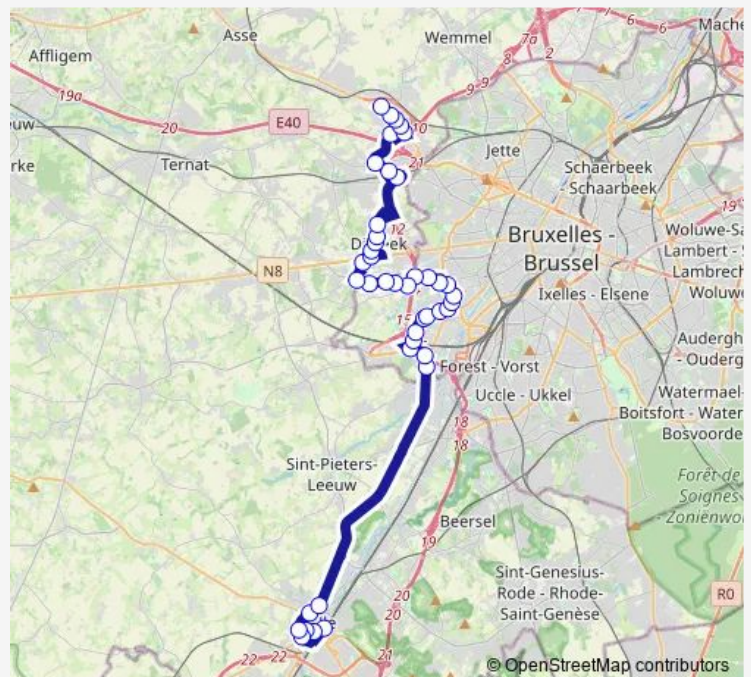

Dilbeek H.Moeremanslaan

Dilbeek Gemeenteplein

Dilbeek Markt

Dilbeek Kalenbergstraat

Dilbeek Dennen

Itterbeek Boudewijnlaan

Dilbeek Vlinderstraat

Dilbeek Neerhofstraat

Anderlecht Goede Lucht

Anderlecht Appelboom

Anderlecht Westland Shopping

Route schedule

Zellik Vliegwezenlaan — Halle Station perron 5

Monday	07:00
Tuesday	07:00
Wednesday	07:00
Thursday	07:00
Friday	07:00
Saturday	—
Sunday	—

Route info

Direction: Zellik Vliegwezenlaan

Stops: 43

Trip Duration: 1 hour 10 min

572 — Zellik - Dilbeek - Anderlecht - Halle

Anderlecht Fruit

Anderlecht René Henry

Anderlecht De Linde

Anderlecht Sint-Guido

Anderlecht Meir

Anderlecht Veeweide

Anderlecht Veeweide metro

Anderlecht Debussy

Anderlecht Frans Hals

Anderlecht Martin Luther King

Anderlecht Marie Curie