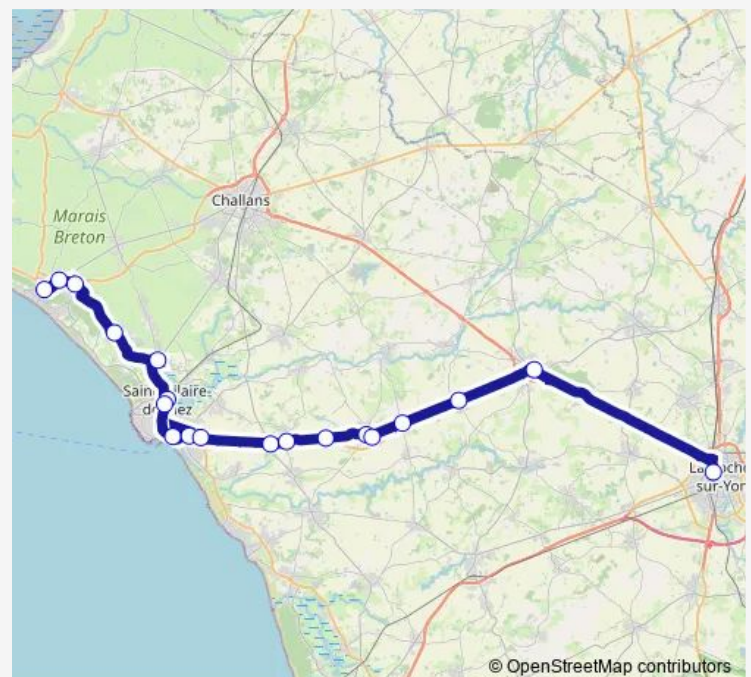

### Direction

Gare Routière — PEM-Sncf

19 stops

[Open route schedule](#)

Gare Routière

Centre Commercial

Henri Dunant

Orouet

Rond Point du Pissot

Poste

Gare

Gare Sncf

Avenue de la Liberté

Rond Point de l'Europe

Les 4 Chemins

Tombeau Goupilleau

### Route schedule

Gare Routière — PEM-Sncf

Monday 06:02-16:00

Tuesday 06:02-16:00

Wednesday 06:02-16:00

Thursday 06:02-16:00

Friday 06:02-16:00

Saturday 09:55-17:30

### Route info

Direction: Gare Routière

Stops: 19

Trip Duration: 1 hour 35 min